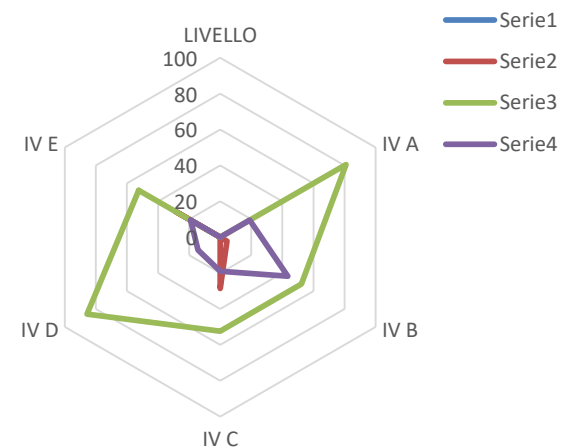

Figura 1.3: SCUOLA PRIMARIA - ANNO SCOLASTICO 2021-22
VALUTAZIONI ESITI 1°QUADRIMESTRE

Figura 2.3: SCUOLA PRIMARIA - ANNO SCOLASTICO 2021-22
VALUTAZIONI ESITI 1°QUAD

ISTITUTO COMPRENSIVO "CIANCIOTTA-MODUGNO"
 PLESSO SCUOLA PRIMARIA
 ANNO SCOLASTICO 2021- 2022
 VALUTAZIONI ESITI 1°QUADRIMESTRE

LIVELLO	IV A	IV B	IV C	IV D	IV E	MEDIA PRIMARIA
IN VIA DI PRIMA ACQ	0	0	0	0	0	0
BASE	0	1	6	0	6	3
INTERMEDIO	17	12	11	18	11	14
AVANZATO	4	10	4	3	4	5
somma x controllo	21	23	21	21	21	21

percentuali

LIVELLO	IV A	IV B	IV C	IV D	IV E	MEDIA PRIMARIA
IN VIA DI PRIMA ACQ	0	0	0	0	0	0
BASE	0	4	29	0	29	12
INTERMEDIO	81	52	52	86	52	65
AVANZATO	19	43	19	14	19	23
somma x controllo	100	100	100	100	100	100

Figura 1.3: SCUOLA PRIMARIA - ANNO SCOLASTICO 2021-22
VALUTAZIONI ESITI 1° QUAD.

Figura 2.3: SCUOLA PRIMARIA - ANNO SCOLASTICO 2021-22
VALUTAZIONI ESITI 1° QUAD.

ISTITUTO COMPRENSIVO "CIANCIOTTA-MODUGNO"
 PLESSO SCUOLA PRIMARIA
 ANNO SCOLASTICO 2021- 2022
 VALUTAZIONI ESITI 1°QUADRIMESTRE

LIVELLO	V A	V B	V C	V D	V E	V F	MEDIA PRIMARIA
IN VIA DI PRIMA ACQ	0	0	0	0	0	0	0
BASE	2	3	1	2	1	5	2
INTERMEDIO	10	9	12	11	6	6	9
AVANZATO	9	11	7	9	10	11	10
somma x controllo	21	23	20	22	17	22	21

percentuali