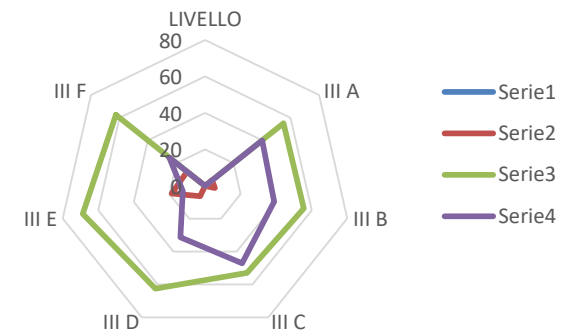

ISTITUTO COMPRENSIVO "CIANCIOTTA-MODUGNO"

PLESSO SCUOLA PRIMARIA

ANNO SCOLASTICO 2021- 2022

VALUTAZIONI ESITI 1°QUADRIMESTRE

LIVELLO	III A	III B	III C	III D	III E	III F	MEDIA PRIMARIA
IN VIA DI PRIMA ACQ	0	0	0	0	0	0	0
BASE	1	1	0	1	3	2	1
INTERMEDIO	11	10	9	10	11	10	10
AVANZATO	8	7	8	5	2	4	6
somma x controllo	20	18	17	16	16	16	17
percentuali							
LIVELLO	III A	III B	III C	III D	III E	III F	MEDIA PRIMARIA
IN VIA DI PRIMA ACQ	0	0	0	0	0	0	0
BASE	5	6	0	6	19	13	8
INTERMEDIO	55	56	53	63	69	63	60
AVANZATO	40	39	47	31	13	25	32
somma x controllo	100	100	100	100	100	100	100

Figura 1.3: SCUOLA PRIMARIA - ANNO SCOLASTICO 2021-22
VALUTAZIONI ESITI 1°QUADRIMESTRE

Figura 2.3: SCUOLA PRIMARIA - ANNO SCOLASTICO 2021-22
VALUTAZIONI ESITI 1°QUAD

ISTITUTO COMPRENSIVO "CIANCIOTTA-MODUGNO"
 PLESSO SCUOLA PRIMARIA
 ANNO SCOLASTICO 2021- 2022
 VALUTAZIONI ESITI 1°QUADRIMESTRE

LIVELLO	IV A	IV B	IV C	IV D	IV E	MEDIA PRIMARIA
IN VIA DI PRIMA ACQ	0	0	0	0	0	0
BASE	0	1	6	0	6	3
INTERMEDIO	17	12	11	18	11	14
AVANZATO	4	10	4	3	4	5
somma x controllo	21	23	21	21	21	21

percentuali

LIVELLO	IV A	IV B	IV C	IV D	IV E	MEDIA PRIMARIA
IN VIA DI PRIMA ACQ	0	0	0	0	0	0
BASE	0	4	29	0	29	12
INTERMEDIO	81	52	52	86	52	65
AVANZATO	19	43	19	14	19	23
somma x controllo	100	100	100	100	100	100