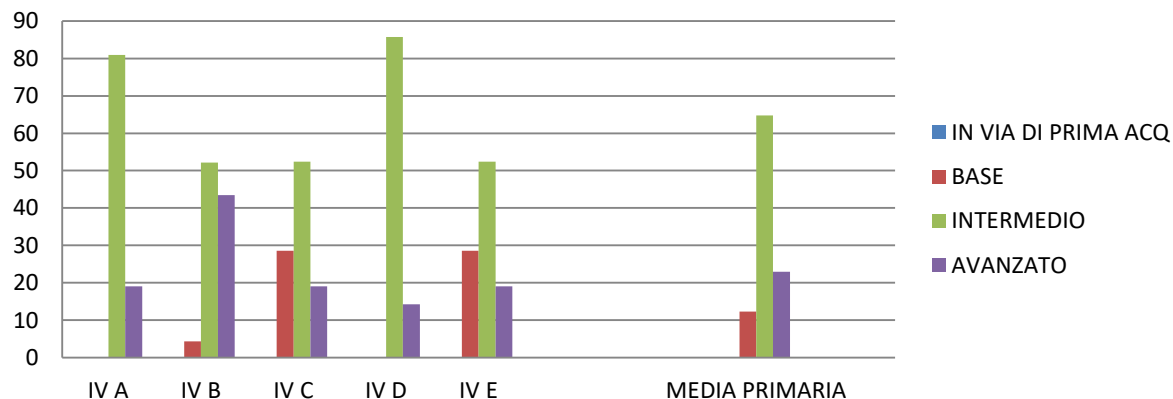

LIVELLO	IV A	IV B	IV C	IV D	IV E	MEDIA PRIMARIA
IN VIA DI PRIMA ACQ	0	0	0	0	0	0
BASE	0	1	6	0	6	3
INTERMEDIO	17	12	11	18	11	14
AVANZATO	4	10	4	3	4	5
somma x controllo	21	23	21	21	21	21

percentuali

LIVELLO	IV A	IV B	IV C	IV D	IV E	MEDIA PRIMARIA
IN VIA DI PRIMA ACQ	0	0	0	0	0	0
BASE	0	4	29	0	29	12
INTERMEDIO	81	52	52	86	52	65
AVANZATO	19	43	19	14	19	23
somma x controllo	100	100	100	100	100	100

Figura 1.3: SCUOLA PRIMARIA - ANNO SCOLASTICO 2021-22
VALUTAZIONI ESITI 1° QUAD.

Figura 2.3: SCUOLA PRIMARIA - ANNO SCOLASTICO 2021-22
VALUTAZIONI ESITI 1° QUAD.

ISTITUTO COMPRENSIVO "CIANCIOTTA-MODUGNO"
 PLESSO SCUOLA PRIMARIA
 ANNO SCOLASTICO 2021- 2022
 VALUTAZIONI ESITI 1°QUADRIMESTRE

LIVELLO	V A	V B	V C	V D	V E	V F	MEDIA PRIMARIA
IN VIA DI PRIMA ACQ	0	0	0	0	0	0	0
BASE	2	3	1	2	1	5	2
INTERMEDIO	10	9	12	11	6	6	9
AVANZATO	9	11	7	9	10	11	10
somma x controllo	21	23	20	22	17	22	21

percentuali

LIVELLO	V A	V B	V C	V D	V E	V F	MEDIA PRIMARIA
IN VIA DI PRIMA ACQ	0	0	0	0	0	0	0
BASE	10	13	5	9	6	23	11
INTERMEDIO	48	39	60	50	35	27	43
AVANZATO	43	48	35	41	59	50	46
somma x controllo	100	100	100	100	100	100	100