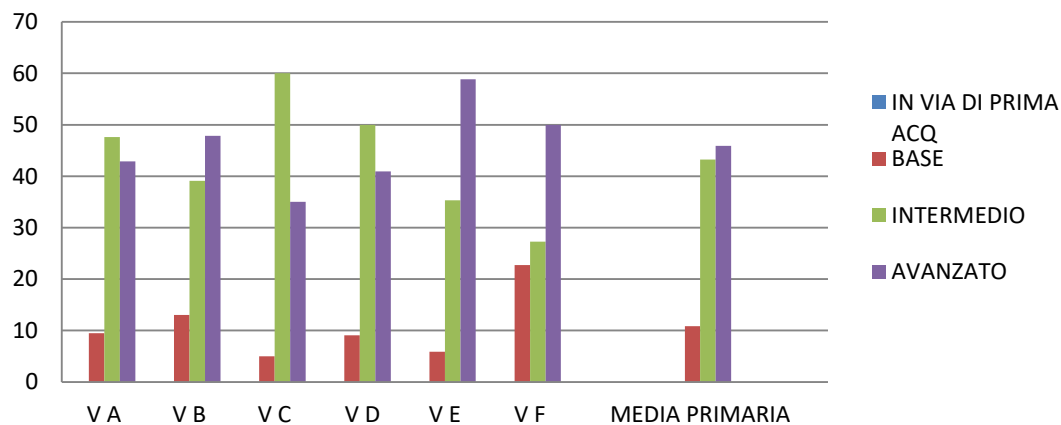

ISTITUTO COMPRENSIVO "CIANCIOTTA-MODUGNO"
PLESSO SCUOLA PRIMARIA
ANNO SCOLASTICO 2021- 2022
VALUTAZIONI ESITI 1°QUADRIMESTRE

LIVELLO	V A	V B	V C	V D	V E	V F	MEDIA PRIMARIA
IN VIA DI PRIMA ACQ	0	0	0	0	0	0	0
BASE	2	3	1	2	1	5	2
INTERMEDIO	10	9	12	11	6	6	9
AVANZATO	9	11	7	9	10	11	10
somma x controllo	21	23	20	22	17	22	21

percentuali

LIVELLO	V A	V B	V C	V D	V E	V F	MEDIA PRIMARIA
IN VIA DI PRIMA ACQ	0	0	0	0	0	0	0
BASE	10	13	5	9	6	23	11
INTERMEDIO	48	39	60	50	35	27	43
AVANZATO	43	48	35	41	59	50	46
somma x controllo	100	100	100	100	100	100	100

**Figura 1.3: SCUOLA PRIMARIA - ANNO SCOLASTICO 2021-22
VALUTAZIONI ESITI 1°QUAD.**