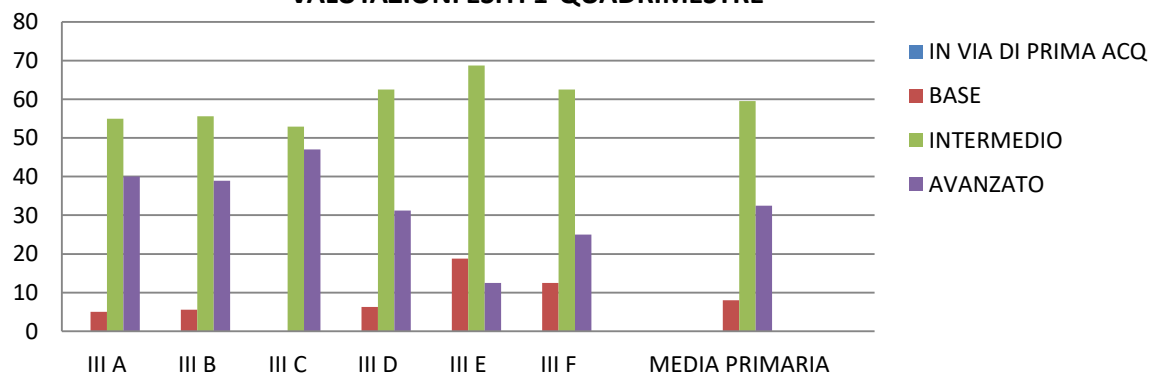

Figura 1.3: SCUOLA PRIMARIA - ANNO SCOLASTICO 2021-22
VALUTAZIONI ESITI 1°QUADRIMESTRE

Figura 2.3: SCUOLA PRIMARIA - ANNO SCOLASTICO 2021-22
VALUTAZIONI ESITI 1°QUAD

ISTITUTO COMPRENSIVO "CIANCIOTTA-MODUGNO"
 PLESSO SCUOLA PRIMARIA
 ANNO SCOLASTICO 2021- 2022
 VALUTAZIONI ESITI 1°QUADRIMESTRE

LIVELLO	IV A	IV B	IV C	IV D	IV E	MEDIA PRIMARIA
IN VIA DI PRIMA ACQ	0	0	0	0	0	0
BASE	0	1	6	0	6	3
INTERMEDIO	17	12	11	18	11	14
AVANZATO	4	10	4	3	4	5
somma x controllo	21	23	21	21	21	21

percentuali

LIVELLO	IV A	IV B	IV C	IV D	IV E	MEDIA PRIMARIA
IN VIA DI PRIMA ACQ	0	0	0	0	0	0
BASE	0	4	29	0	29	12
INTERMEDIO	81	52	52	86	52	65
AVANZATO	19	43	19	14	19	23
somma x controllo	100	100	100	100	100	100

Figura 1.3: SCUOLA PRIMARIA - ANNO SCOLASTICO 2021-22
VALUTAZIONI ESITI 1° QUAD.

Figura 2.3: SCUOLA PRIMARIA - ANNO SCOLASTICO 2021-22
VALUTAZIONI ESITI 1° QUAD.

ISTITUTO COMPRENSIVO "CIANCIOTTA-MODUGNO"
 PLESSO SCUOLA PRIMARIA
 ANNO SCOLASTICO 2021- 2022
 VALUTAZIONI ESITI 1°QUADRIMESTRE