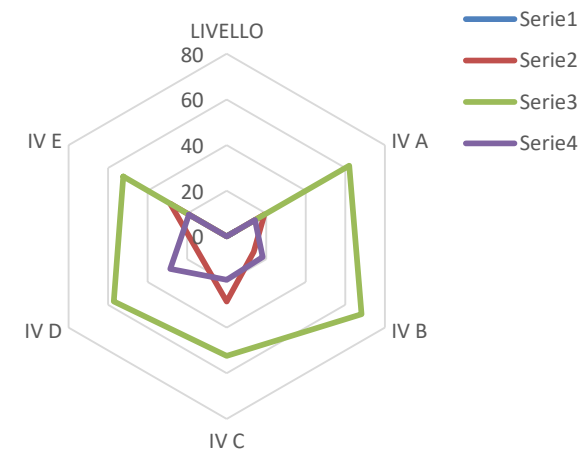

percentuali

LIVELLO	IV A	IV B	IV C	IV D	IV E	MEDIA PRIMARIA
IN VIA DI PRIMA ACQ	5	0	0	0	0	1
BASE	19	14	29	14	29	21
INTERMEDIO	62	68	52	57	52	58
AVANZATO	14	18	19	29	19	20
somma x controllo	100	100	100	100	100	100

Figura 1.3: SCUOLA PRIMARIA - ANNO SCOLASTICO 2021-22  
VALUTAZIONI ESITI INIZIALI

Figura 2.3: SCUOLA PRIMARIA - ANNO SCOLASTICO 2021-22  
VALUTAZIONI ESITI INIZIALI

ISTITUTO COMPRENSIVO "CIANCIOTTA-MODUGNO"

PLESSO SCUOLA PRIMARIA

ANNO SCOLASTICO 2021- 2022

VALUTAZIONI ESITI INIZIALI

LIVELLO	V A	V B	V C	V D	V E	V F	MEDIA PRIMARIA
IN VIA DI PRIMA ACQ	0	0	0	0	0	0	0
BASE	2	3	1	2	3	3	2
INTERMEDIA	13	10	12	13	7	10	11
AVANZATO	6	10	7	7	9	9	8
somma x controllo	21	23	20	22	19	22	21

LIVELLO	V A	V B	V C	V D	V E	V F	MEDIA PRIMARIA
IN VIA DI PRIMA ACQ	0	0	0	0	0	0	0
BASE	10	13	5	9	16	14	11
INTERMEDIO	62	43	60	59	37	45	51
AVANZATO	29	43	35	32	47	41	38
somma x controllo	100	100	100	100	100	100	100