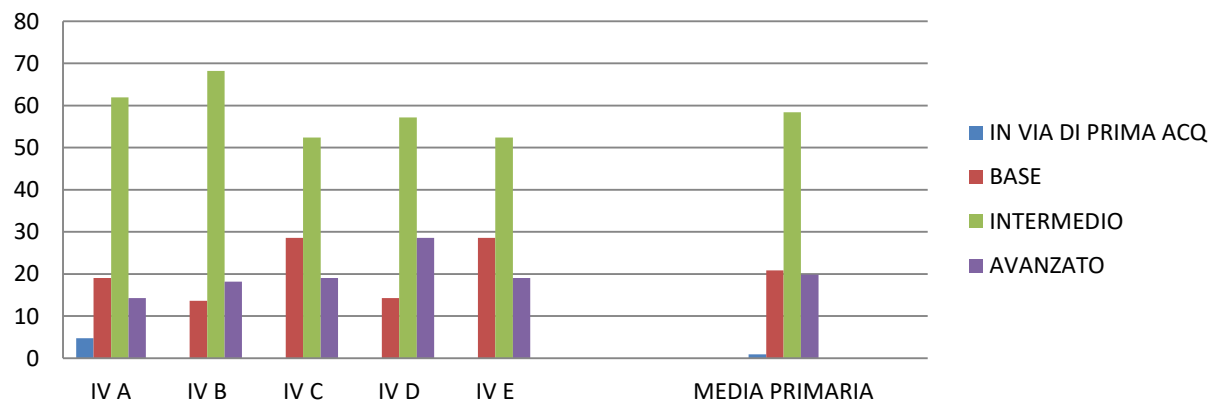

percentuali

LIVELLO	IV A	IV B	IV C	IV D	IV E	MEDIA PRIMARIA
IN VIA DI PRIMA ACQ	5	0	0	0	0	1
BASE	19	14	29	14	29	21
INTERMEDIO	62	68	52	57	52	58
AVANZATO	14	18	19	29	19	20
somma x controllo	100	100	100	100	100	100

Figura 1.3: SCUOLA PRIMARIA - ANNO SCOLASTICO 2021-22  
VALUTAZIONI ESITI INIZIALI

Figura 2.3: SCUOLA PRIMARIA - ANNO SCOLASTICO 2021-22  
VALUTAZIONI ESITI INIZIALI

ISTITUTO COMPRENSIVO "CIANCIOTTA-MODUGNO"

PLESSO SCUOLA PRIMARIA

ANNO SCOLASTICO 2021- 2022

VALUTAZIONI ESITI INIZIALI

LIVELLO	V A	V B	V C	V D	V E	V F	MEDIA PRIMARIA
IN VIA DI PRIMA ACQ	0	0	0	0	0	0	0
BASE	2	3	1	2	3	3	2
INTERMEDIA	13	10	12	13	7	10	11
AVANZATO	6	10	7	7	9	9	8
somma x controllo	21	23	20	22	19	22	21

LIVELLO	V A	V B	V C	V D	V E	V F	MEDIA PRIMARIA
IN VIA DI PRIMA ACQ	0	0	0	0	0	0	0
BASE	10	13	5	9	16	14	11
INTERMEDIO	62	43	60	59	37	45	51
AVANZATO	29	43	35	32	47	41	38
somma x controllo	100	100	100	100	100	100	100