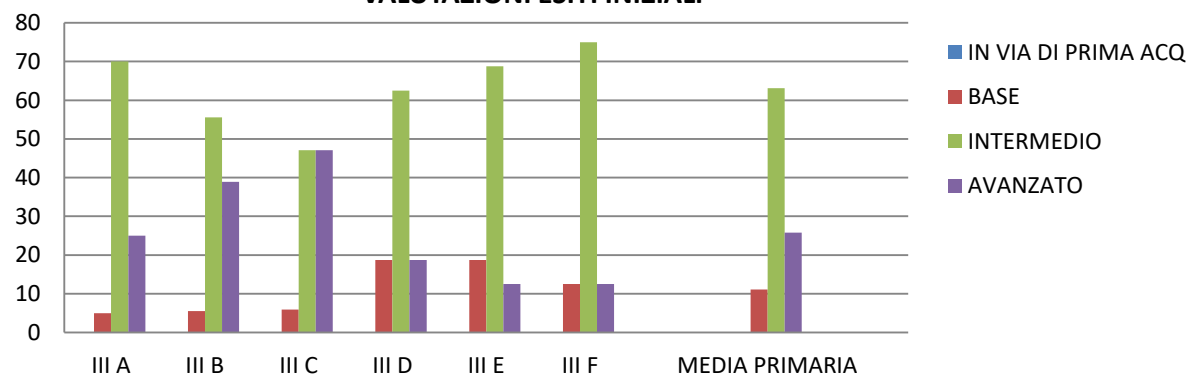

Figura 1.3: SCUOLA PRIMARIA - ANNO SCOLASTICO 2021-22  
VALUTAZIONI ESITI INIZIALI

Figura 2.3: SCUOLA PRIMARIA - ANNO SCOLASTICO 2021-22  
VALUTAZIONI ESITI INIZIALI

ISTITUTO COMPRENSIVO "CIANCIOTTA-MODUGNO"

PLESSO SCUOLA PRIMARIA

ANNO SCOLASTICO 2021- 2022

VALUTAZIONI ESITI INIZIALI

LIVELLO	IV A	IV B	IV C	IV D	IV E	MEDIA PRIMARIA
IN VIA DI PRIMA ACQ	1	0	0	0	0	0
BASE	4	3	6	3	6	4
INTERMEDIA	13	15	11	12	11	12
AVANZATO	3	4	4	6	4	4
somma x controllo	21	22	21	21	21	21

percentuali

LIVELLO	IV A	IV B	IV C	IV D	IV E	MEDIA PRIMARIA
IN VIA DI PRIMA ACQ	5	0	0	0	0	1
BASE	19	14	29	14	29	21
INTERMEDIO	62	68	52	57	52	58
AVANZATO	14	18	19	29	19	20
somma x controllo	100	100	100	100	100	100