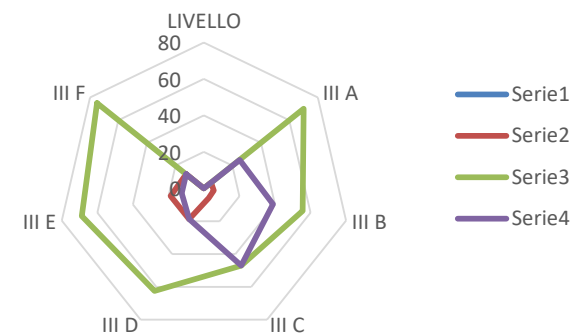

ISTITUTO COMPRENSIVO "CIANCIOTTA-MODUGNO"

PLESSO SCUOLA PRIMARIA

ANNO SCOLASTICO 2021- 2022

VALUTAZIONI ESITI INIZIALI

LIVELLO	III A	III B	III C	III D	III E	III F	MEDIA PRIMARIA
IN VIA DI PRIMA ACQ	0	0	0	0	0	0	0
BASE	1	1	1	3	3	2	2
INTERMEDIA	14	10	8	10	11	12	11
AVANZATO	5	7	8	3	2	2	5
somma x controllo	20	18	17	16	16	16	17
percentuali							
LIVELLO	III A	III B	III C	III D	III E	III F	MEDIA PRIMARIA
IN VIA DI PRIMA ACQ	0	0	0	0	0	0	0
BASE	5	6	6	19	19	13	11
INTERMEDIO	70	56	47	63	69	75	63
AVANZATO	25	39	47	19	13	13	26
somma x controllo	100	100	100	100	100	100	100

Figura 1.3: SCUOLA PRIMARIA - ANNO SCOLASTICO 2021-22  
VALUTAZIONI ESITI INIZIALI

Figura 2.3: SCUOLA PRIMARIA - ANNO SCOLASTICO 2021-22  
VALUTAZIONI ESITI INIZIALI

ISTITUTO COMPRENSIVO "CIANCIOTTA-MODUGNO"

PLESSO SCUOLA PRIMARIA

ANNO SCOLASTICO 2021- 2022

VALUTAZIONI ESITI INIZIALI

LIVELLO	IV A	IV B	IV C	IV D	IV E	MEDIA PRIMARIA
IN VIA DI PRIMA ACQ	1	0	0	0	0	0
BASE	4	3	6	3	6	4
INTERMEDIA	13	15	11	12	11	12
AVANZATO	3	4	4	6	4	4
somma x controllo	21	22	21	21	21	21

percentuali

LIVELLO	IV A	IV B	IV C	IV D	IV E	MEDIA PRIMARIA
IN VIA DI PRIMA ACQ	5	0	0	0	0	1
BASE	19	14	29	14	29	21
INTERMEDIO	62	68	52	57	52	58
AVANZATO	14	18	19	29	19	20
somma x controllo	100	100	100	100	100	100