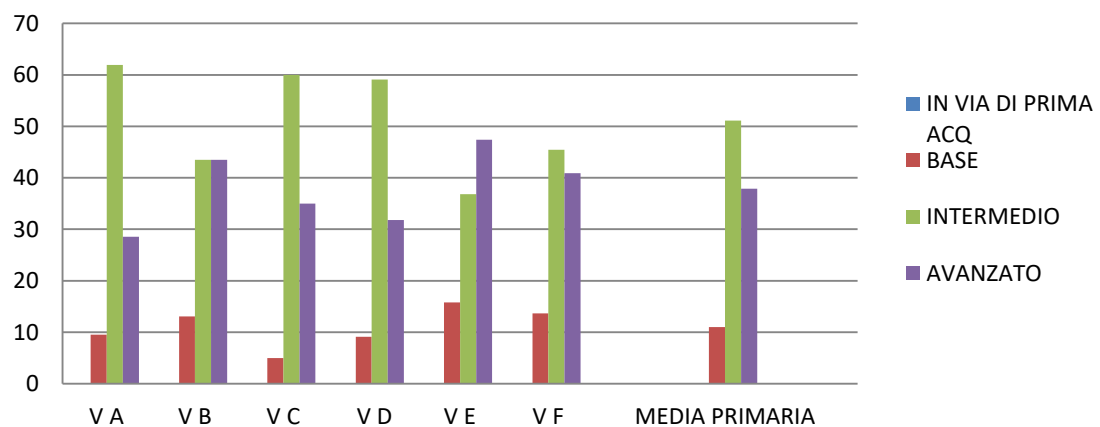

LIVELLO	V A	V B	V C	V D	V E	V F	MEDIA PRIMARIA
IN VIA DI PRIMA ACQ	0	0	0	0	0	0	0
BASE	10	13	5	9	16	14	11
INTERMEDIO	62	43	60	59	37	45	51
AVANZATO	29	43	35	32	47	41	38
somma x controllo	100	100	100	100	100	100	100

Figura 1.3: SCUOLA PRIMARIA - ANNO SCOLASTICO 2021-22  
VALUTAZIONI ESITI INIZIALI

Figura 2.3: SCUOLA PRIMARIA - ANNO SCOLASTICO 2021-22  
VALUTAZIONI ESITI INIZIALI