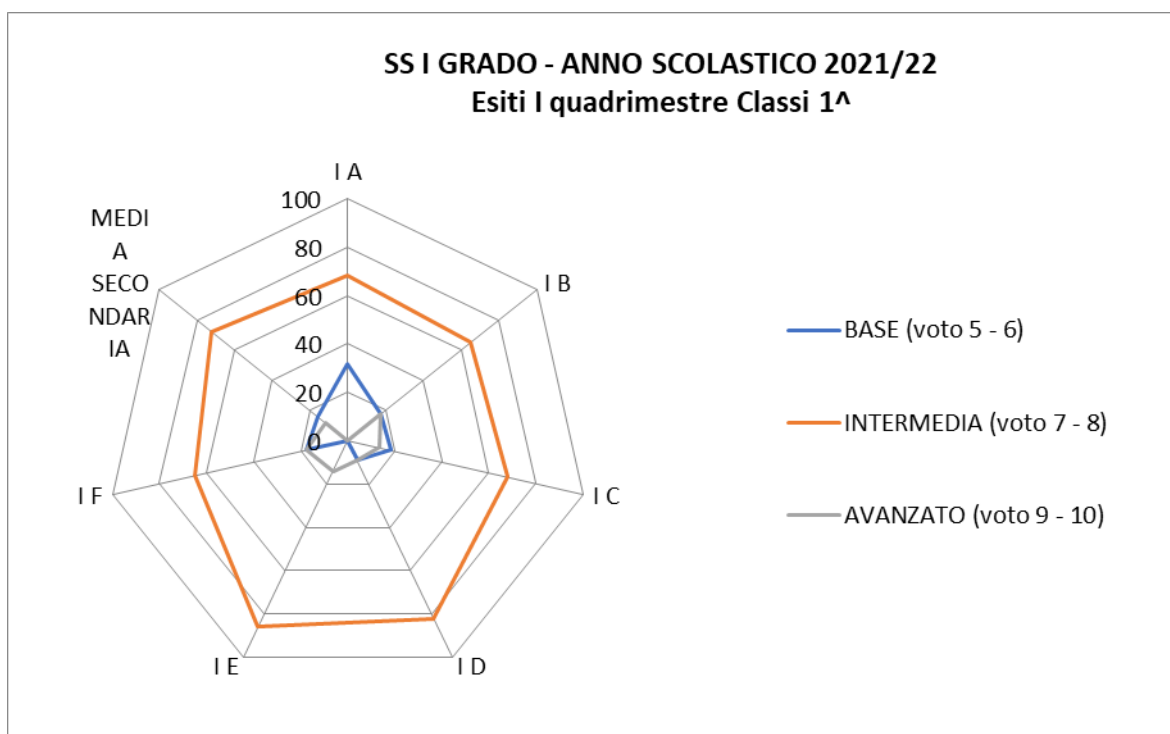

NUCLEO INTERNO DI VALUTAZIONE

TABELLA E GRAFICI RELATIVI ALLE VALUTAZIONI DISCIPLINARI FASE INTERMEDIA SCUOLA SECONDARIA

	I A	I B	I C	I D	I E	I F	MEDIA SECONDARIA
BASE (voto 5 - 6)	32	17	18	9	0	17	16
INTERMEDIA (voto 7 - 8)	68	65	68	82	86	65	72
AVANZATO (voto 9 - 10)	0	17	14	9	14	17	12

	II A	II B	II C	II D	II E	II F	MEDIA SECONDARIA
BASE (voto 5 - 6)	29	29	16	19	10	28	22
INTERMEDIA (voto 7 - 8)	47	71	79	71	60	56	64
AVANZATO (voto 9 - 10)	24	0	5	10	30	17	14

	III A	III B	III C	III D	III E	III F	MEDIA SECONDARIA
BASE (voto 5 - 6)	13	22	30	20	9	15	19
INTERMEDIA (voto 7 - 8)	74	52	40	55	68	55	58
AVANZATO (voto 9 - 10)	13	26	30	25	23	30	23