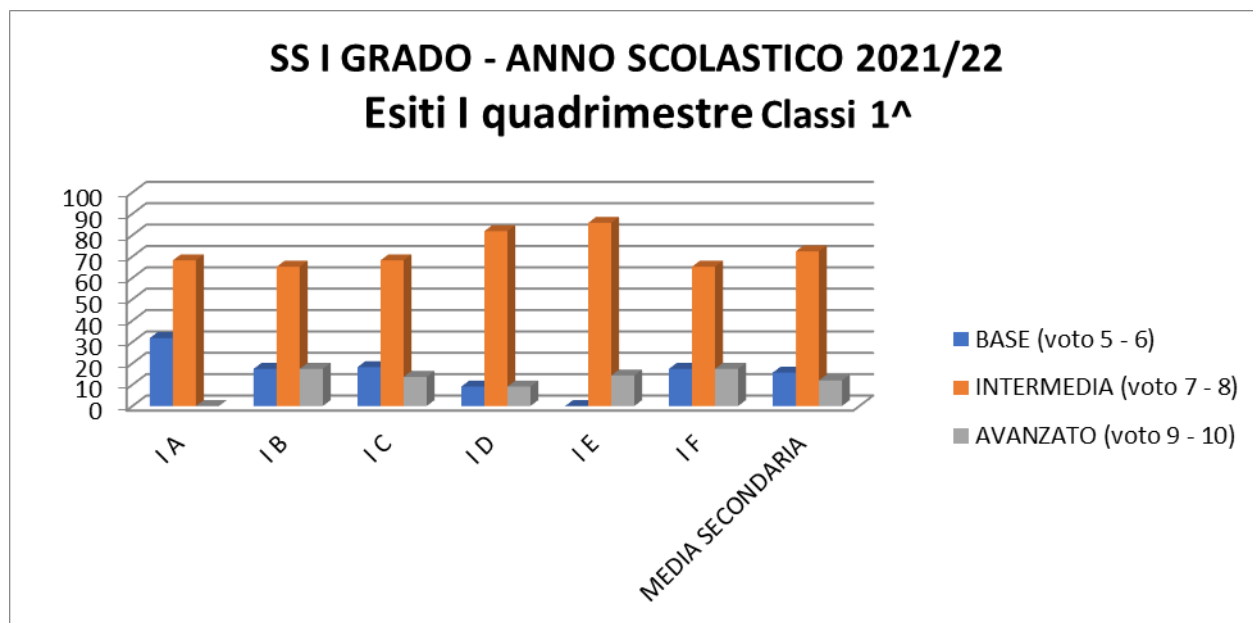

NUCLEO INTERNO DI VALUTAZIONE

TABELLA E GRAFICI RELATIVI ALLE VALUTAZIONI DISCIPLINARI FASE INTERMEDIA SCUOLA SECONDARIA

	I A	I B	I C	I D	I E	I F	MEDIA SECONDARIA
BASE (voto 5 - 6)	32	17	18	9	0	17	16
INTERMEDIA (voto 7 - 8)	68	65	68	82	86	65	72
AVANZATO (voto 9 - 10)	0	17	14	9	14	17	12

	II A	II B	II C	II D	II E	II F	MEDIA SECONDARIA
BASE (voto 5 - 6)	29	29	16	19	10	28	22
INTERMEDIA (voto 7 - 8)	47	71	79	71	60	56	64
AVANZATO (voto 9 - 10)	24	0	5	10	30	17	14

	III A	III B	III C	III D	III E	III F	MEDIA SECONDARIA
BASE (voto 5 - 6)	13	22	30	20	9	15	19
INTERMEDIA (voto 7 - 8)	74	52	40	55	68	55	58
AVANZATO (voto 9 - 10)	13	26	30	25	23	30	23