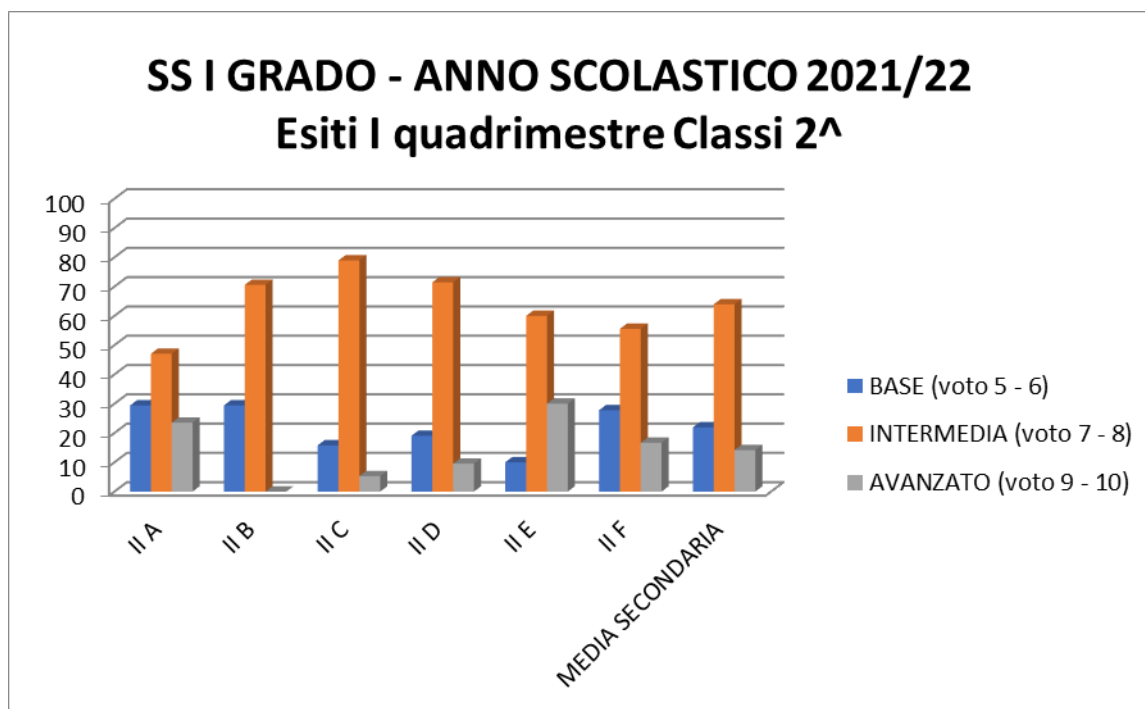

NUCLEO INTERNO DI VALUTAZIONE

TABELLA E GRAFICI RELATIVI ALLE VALUTAZIONI DISCIPLINARI FASE INTERMEDIA SCUOLA SECONDARIA

	I A	I B	I C	I D	I E	I F	MEDIA SECONDARIA
BASE (voto 5 - 6)	32	17	18	9	0	17	16
INTERMEDIA (voto 7 - 8)	68	65	68	82	86	65	72
AVANZATO (voto 9 - 10)	0	17	14	9	14	17	12

	II A	II B	II C	II D	II E	II F	MEDIA SECONDARIA
BASE (voto 5 - 6)	29	29	16	19	10	28	22
INTERMEDIA (voto 7 - 8)	47	71	79	71	60	56	64
AVANZATO (voto 9 - 10)	24	0	5	10	30	17	14

	III A	III B	III C	III D	III E	III F	MEDIA SECONDARIA
BASE (voto 5 - 6)	13	22	30	20	9	15	19
INTERMEDIA (voto 7 - 8)	74	52	40	55	68	55	58
AVANZATO (voto 9 - 10)	13	26	30	25	23	30	23