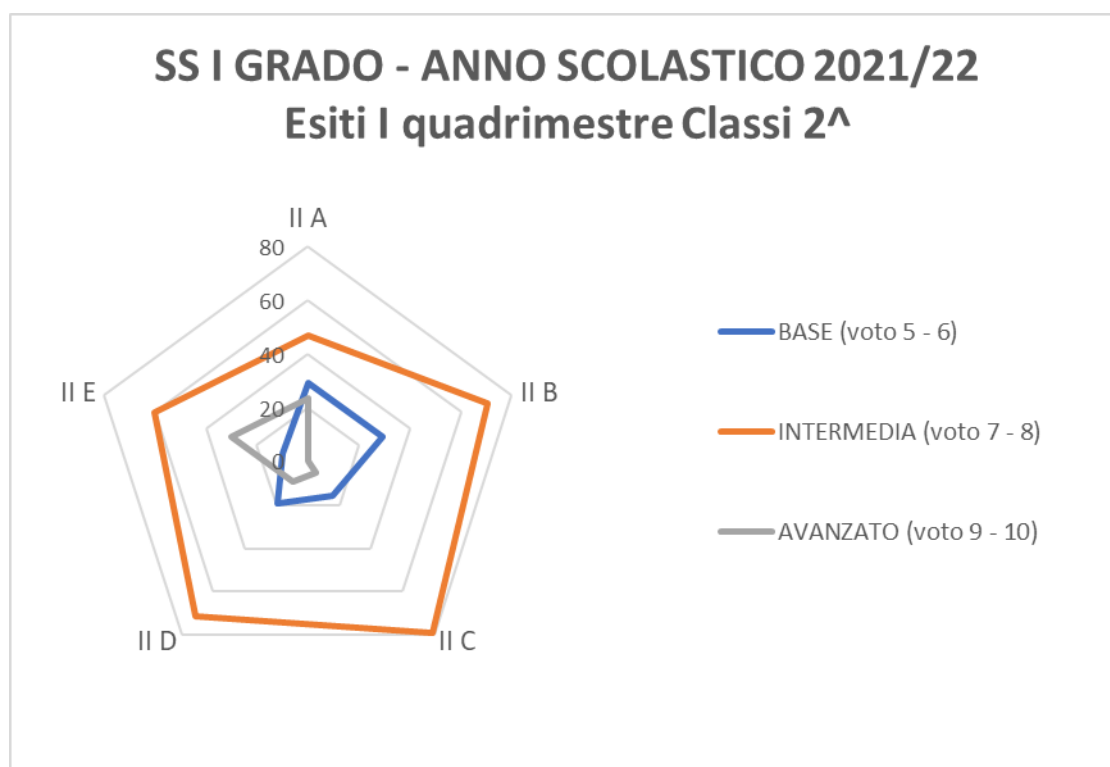

II A	II B	II C	II D	II E	II F	MEDIA SECONDARIA
BASE (voto 5 - 6)	29	29	16	19	10	28	22
INTERMEDIA (voto 7 - 8)	47	71	79	71	60	56	64
AVANZATO (voto 9 - 10)	24	0	5	10	30	17	14