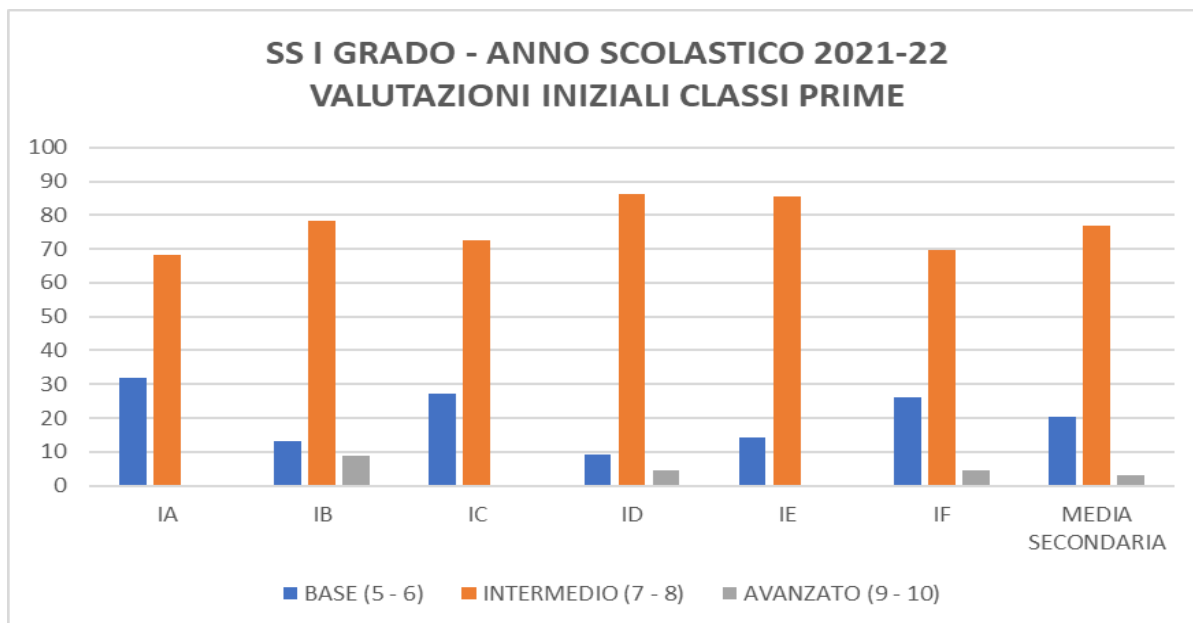

NUCLEO INTERNO DI VALUTAZIONE

TABELLA E GRAFICI RELATIVI ALLE VALUTAZIONI DISCIPLINARI IN FASE INIZIALE SCUOLA SECONDARIA

	IA	IB	IC	ID	IE	IF	MEDIA SECONDARIA
BASE (5 - 6)	32	13	27	9	14	26	20
INTERMEDIO (7 - 8)	68	78	73	86	86	70	77
AVANZATO (9 - 10)	0	9	0	5	0	4	3

ISTITUTO COMPRENSIVO STATALE "CIANCIOTTA-MODUGNO" – BITETTO
ANNO SCOLASTICO 2021 - 2022

	IIA	IIB	IIC	IID	IIE	IIF	MEDIA SECONDARIA
BASE (5 - 6)	41	35	26	24	16	28	28
INTERMEDIO (7 - 8)	41	65	63	71	68	67	63
AVANZATO (9 - 10)	18	0	11	5	16	6	9