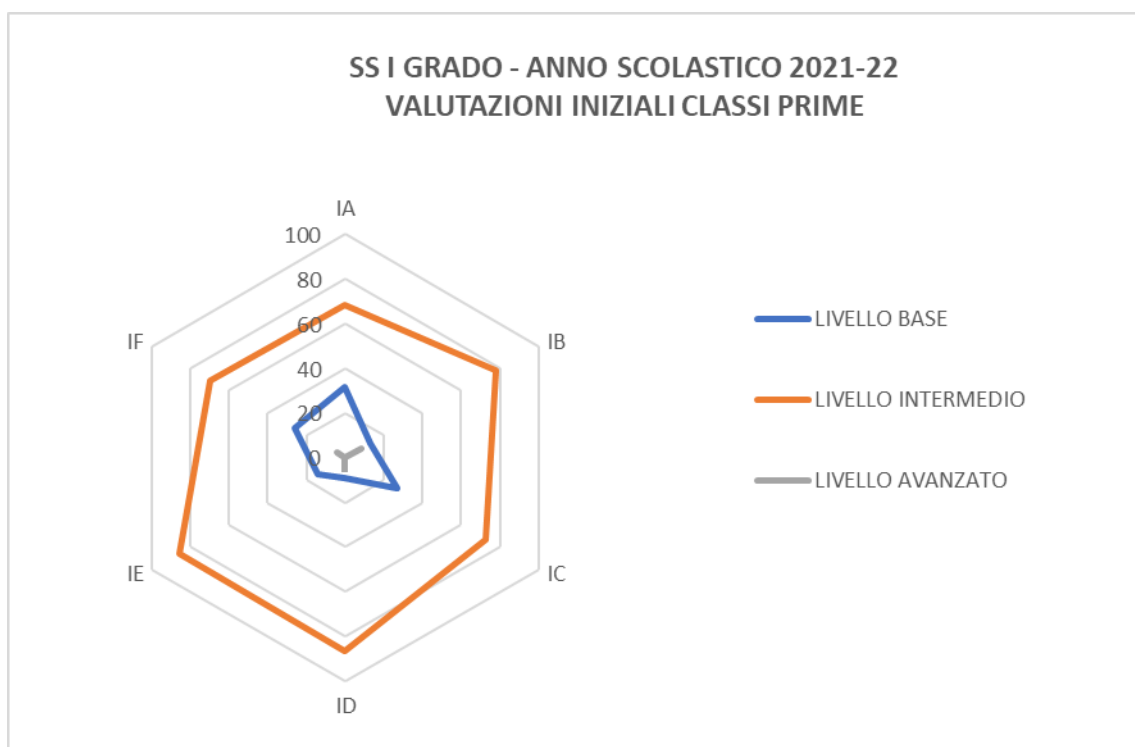

NUCLEO INTERNO DI VALUTAZIONE

TABELLA E GRAFICI RELATIVI ALLE VALUTAZIONI DISCIPLINARI IN FASE INIZIALE SCUOLA SECONDARIA

	IA	IB	IC	ID	IE	IF	MEDIA SECONDARIA
BASE (5 - 6)	32	13	27	9	14	26	20
INTERMEDIO (7 - 8)	68	78	73	86	86	70	77
AVANZATO (9 - 10)	0	9	0	5	0	4	3

ISTITUTO COMPRENSIVO STATALE "CIANCIOTTA-MODUGNO" – BITETTO
ANNO SCOLASTICO 2021 - 2022

	IIA	IIB	IIC	IID	IIE	IIF	MEDIA SECONDARIA
BASE (5 - 6)	41	35	26	24	16	28	28
INTERMEDIO (7 - 8)	41	65	63	71	68	67	63
AVANZATO (9 - 10)	18	0	11	5	16	6	9