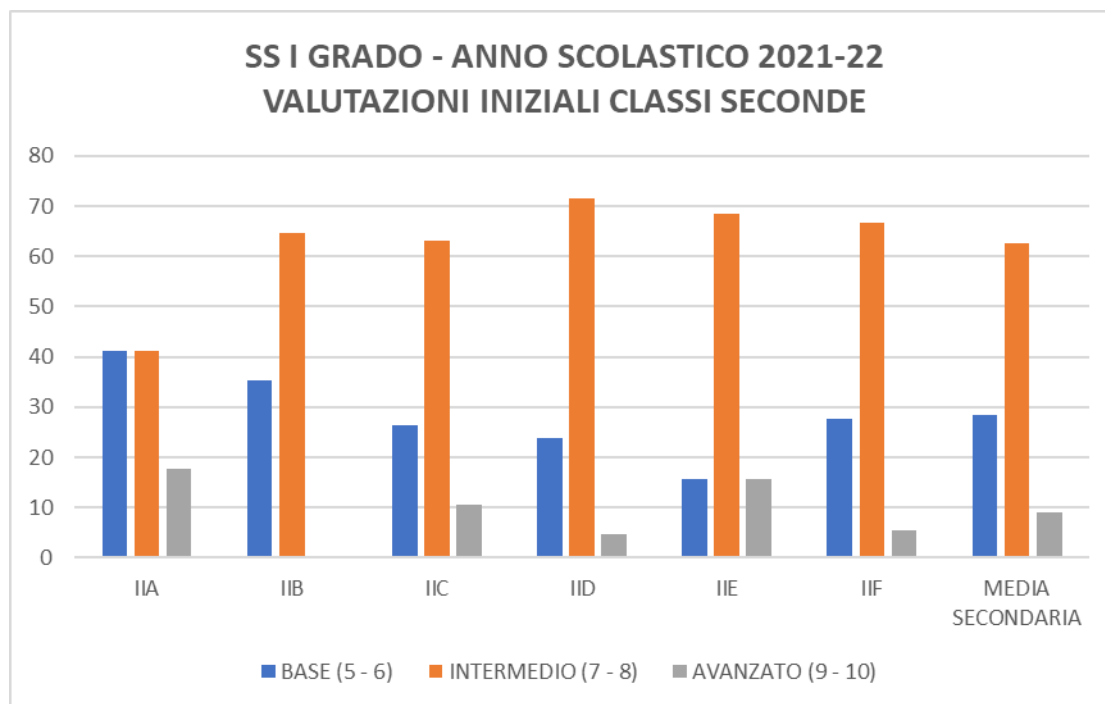

NUCLEO INTERNO DI VALUTAZIONE

TABELLA E GRAFICI RELATIVI ALLE VALUTAZIONI DISCIPLINARI IN FASE INIZIALE SCUOLA SECONDARIA

	IA	IB	IC	ID	IE	IF	MEDIA SECONDARIA
BASE (5 - 6)	32	13	27	9	14	26	20
INTERMEDIO (7 - 8)	68	78	73	86	86	70	77
AVANZATO (9 - 10)	0	9	0	5	0	4	3

ISTITUTO COMPRENSIVO STATALE "CIANCIOTTA-MODUGNO" – BITETTO
ANNO SCOLASTICO 2021 - 2022

	IIA	IIB	IIC	IID	IIE	IIF	MEDIA SECONDARIA
BASE (5 - 6)	41	35	26	24	16	28	28
INTERMEDIO (7 - 8)	41	65	63	71	68	67	63
AVANZATO (9 - 10)	18	0	11	5	16	6	9