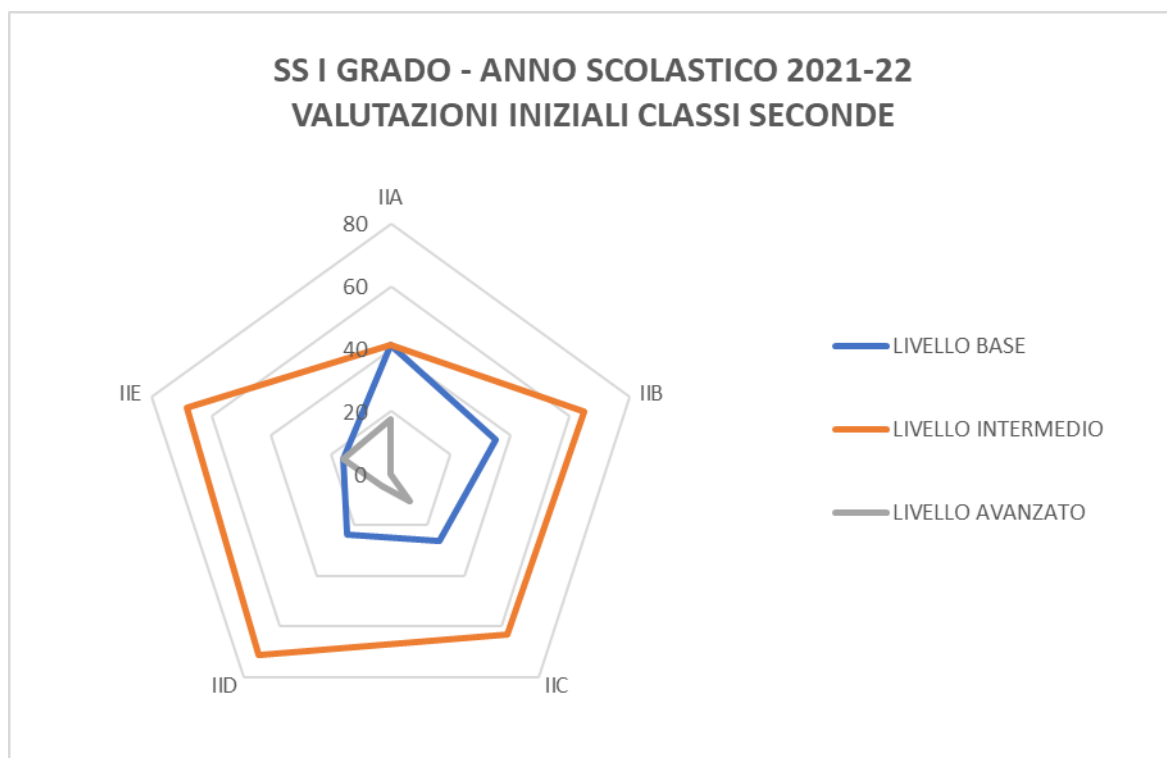

NUCLEO INTERNO DI VALUTAZIONE

TABELLA E GRAFICI RELATIVI ALLE VALUTAZIONI DISCIPLINARI IN FASE INIZIALE SCUOLA SECONDARIA

	IA	IB	IC	ID	IE	IF	MEDIA SECONDARIA
BASE (5 - 6)	32	13	27	9	14	26	20
INTERMEDIO (7 - 8)	68	78	73	86	86	70	77
AVANZATO (9 - 10)	0	9	0	5	0	4	3

ISTITUTO COMPRENSIVO STATALE "CIANCIOTTA-MODUGNO" – BITETTO
ANNO SCOLASTICO 2021 - 2022

	IIA	IIB	IIC	IID	IIE	IIF	MEDIA SECONDARIA
BASE (5 - 6)	41	35	26	24	16	28	28
INTERMEDIO (7 - 8)	41	65	63	71	68	67	63
AVANZATO (9 - 10)	18	0	11	5	16	6	9