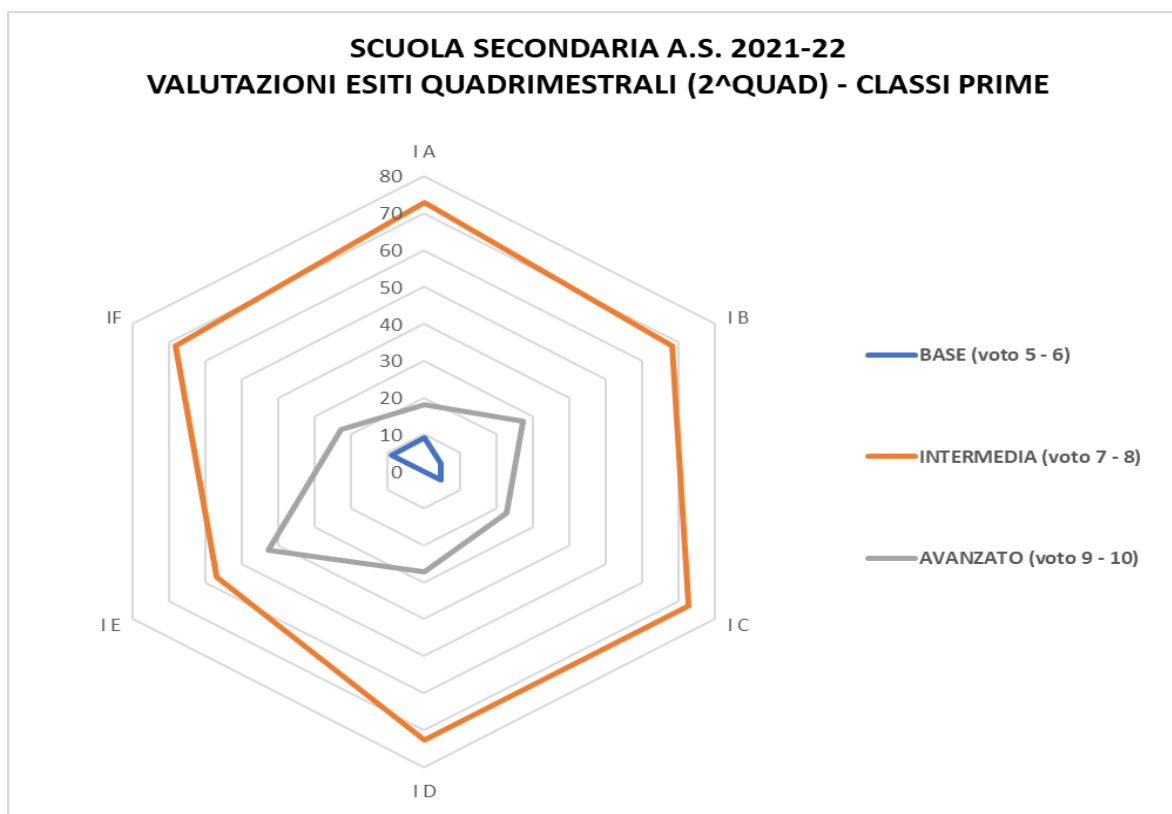

NUCLEO INTERNO DI VALUTAZIONE

TABELLA E GRAFICI RELATIVI ALLE VALUTAZIONI DISCIPLINARI IN FASE FINALE SCUOLA SECONDARIA

	IA	IB	IC	ID	IE	IF	MEDIA SECONDARIA
BASE (voto 5 - 6)	9	5	5	0	0	9	5
INTERMEDIA (voto 7 - 8)	73	68	73	73	57	68	69
AVANZATO (voto 9 - 10)	18	27	23	27	43	23	27

	II A	II B	II C	II D	IIE	IIF	MEDIA SECONDARIA
BASE (voto 5 - 6)	6	24	16	14	0	12	12
INTERMEDIA (voto 7 - 8)	65	53	74	48	50	53	57
AVANZATO (voto 9 - 10)	29	24	11	38	50	35	31

ISTITUTO COMPRESIVO STATALE "CIANCIOTTA-MODUGNO" - BITETTO
ANNO SCOLASTICO 2021 - 2022