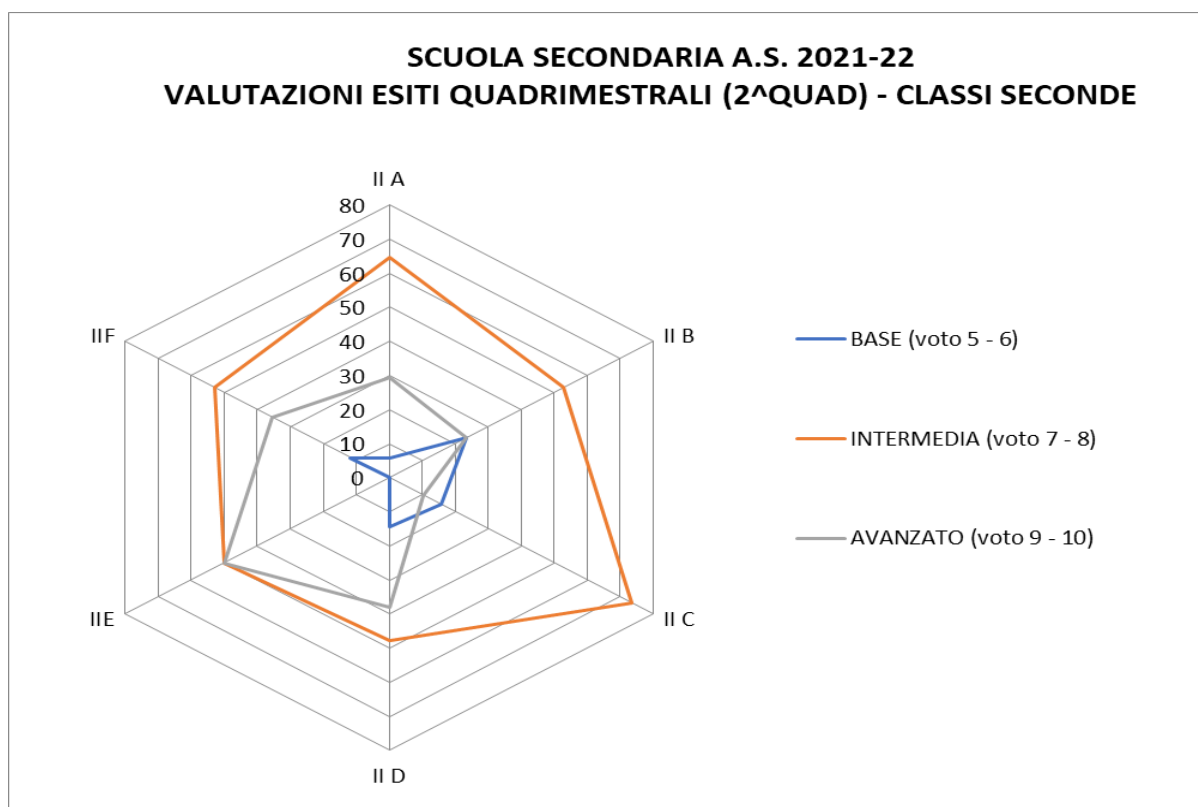

NUCLEO INTERNO DI VALUTAZIONE

TABELLA E GRAFICI RELATIVI ALLE VALUTAZIONI DISCIPLINARI IN FASE FINALE SCUOLA SECONDARIA

	IA	IB	IC	ID	IE	IF	MEDIA SECONDARIA
BASE (voto 5 - 6)	9	5	5	0	0	9	5
INTERMEDIA (voto 7 - 8)	73	68	73	73	57	68	69
AVANZATO (voto 9 - 10)	18	27	23	27	43	23	27

	II A	II B	II C	II D	IIE	IIF	MEDIA SECONDARIA
BASE (voto 5 - 6)	6	24	16	14	0	12	12
INTERMEDIA (voto 7 - 8)	65	53	74	48	50	53	57
AVANZATO (voto 9 - 10)	29	24	11	38	50	35	31

ISTITUTO COMPRESIVO STATALE "CIANCIOTTA-MODUGNO" - BITETTO
ANNO SCOLASTICO 2021 - 2022