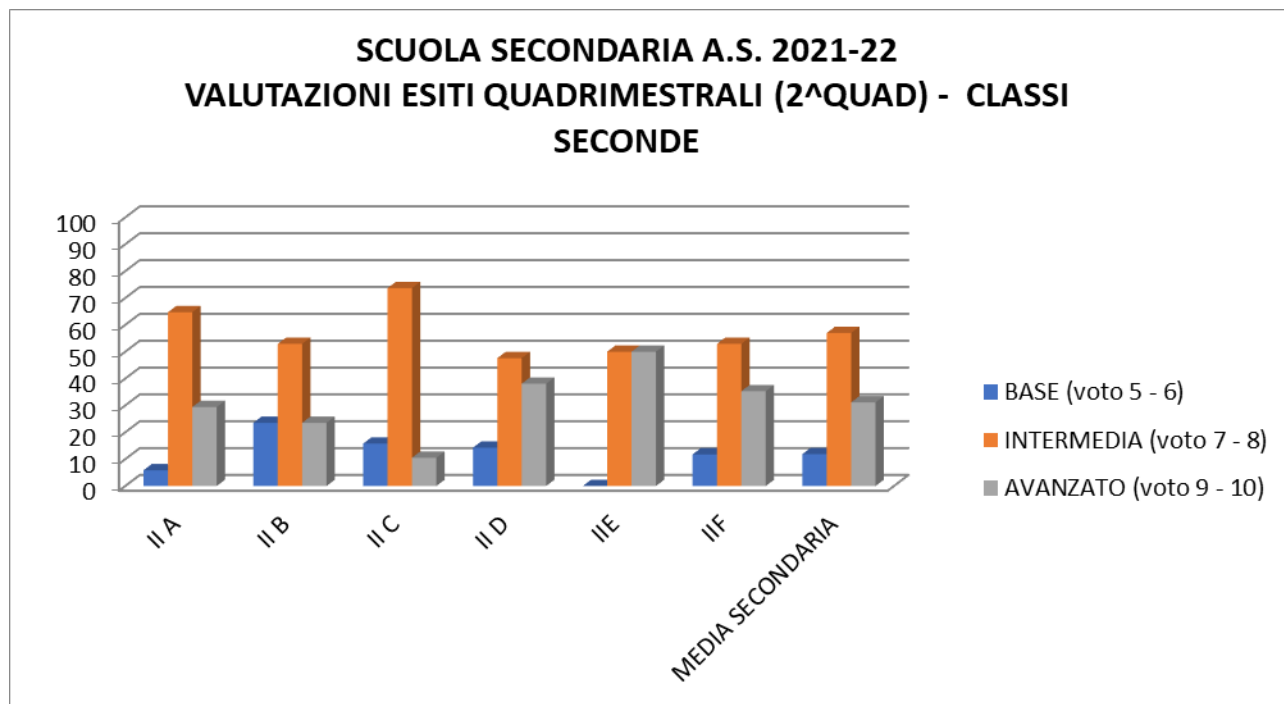

NUCLEO INTERNO DI VALUTAZIONE

TABELLA E GRAFICI RELATIVI ALLE VALUTAZIONI DISCIPLINARI IN FASE FINALE SCUOLA SECONDARIA

	IA	IB	IC	ID	IE	IF	MEDIA SECONDARIA
BASE (voto 5 - 6)	9	5	5	0	0	9	5
INTERMEDIA (voto 7 - 8)	73	68	73	73	57	68	69
AVANZATO (voto 9 - 10)	18	27	23	27	43	23	27

	II A	II B	II C	II D	IIE	IIF	MEDIA SECONDARIA
BASE (voto 5 - 6)	6	24	16	14	0	12	12
INTERMEDIA (voto 7 - 8)	65	53	74	48	50	53	57
AVANZATO (voto 9 - 10)	29	24	11	38	50	35	31

ISTITUTO COMPRESIVO STATALE "CIANCIOTTA-MODUGNO" - BITETTO
ANNO SCOLASTICO 2021 - 2022