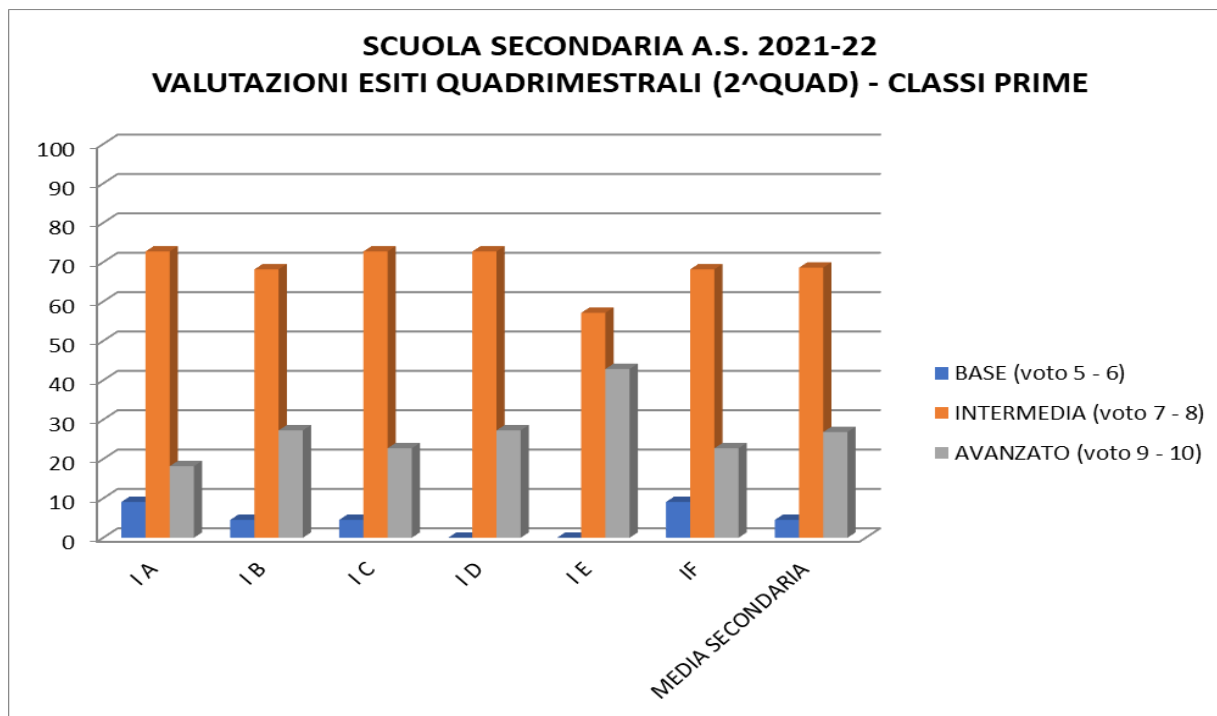

NUCLEO INTERNO DI VALUTAZIONE

TABELLA E GRAFICI RELATIVI ALLE VALUTAZIONI DISCIPLINARI IN FASE FINALE SCUOLA SECONDARIA

	IA	IB	IC	ID	IE	IF	MEDIA SECONDARIA
BASE (voto 5 - 6)	9	5	5	0	0	9	5
INTERMEDIA (voto 7 - 8)	73	68	73	73	57	68	69
AVANZATO (voto 9 - 10)	18	27	23	27	43	23	27

	II A	II B	II C	II D	IIE	IIF	MEDIA SECONDARIA
BASE (voto 5 - 6)	6	24	16	14	0	12	12
INTERMEDIA (voto 7 - 8)	65	53	74	48	50	53	57
AVANZATO (voto 9 - 10)	29	24	11	38	50	35	31

ISTITUTO COMPRESIVO STATALE "CIANCIOTTA-MODUGNO" - BITETTO
ANNO SCOLASTICO 2021 - 2022