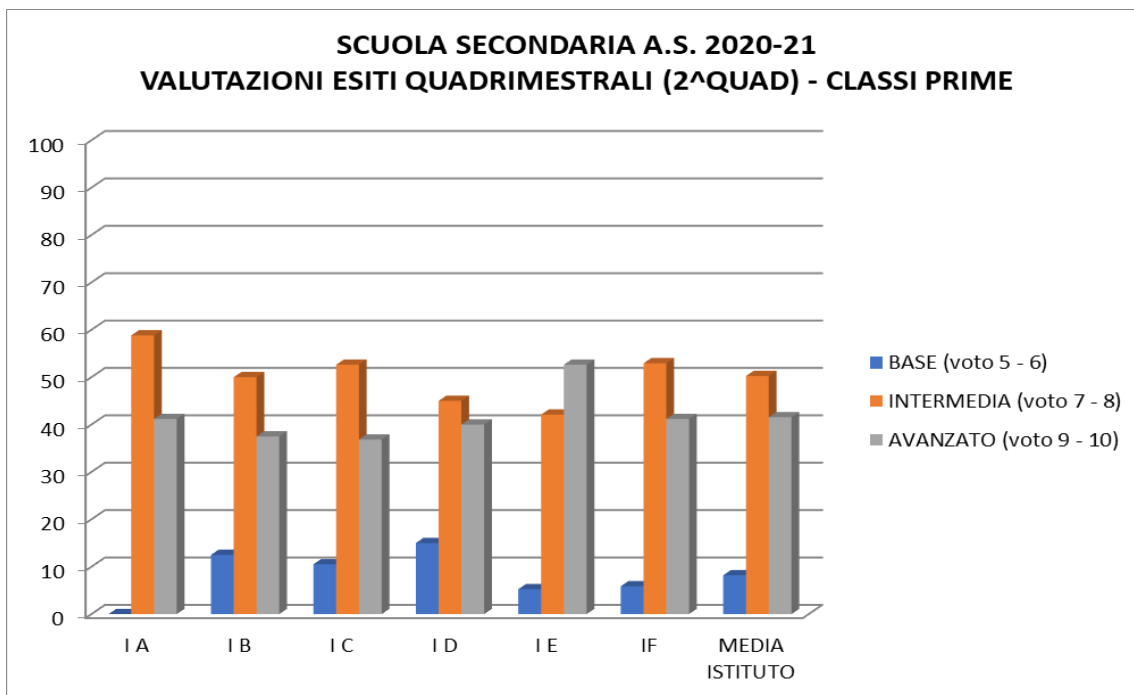

NUCLEO INTERNO DI VALUTAZIONE

TABELLA E GRAFICI RELATIVI ALLE VALUTAZIONI DISCIPLINARI FINALI SCUOLA SECONDARIA

	I A	I B	I C	I D	I E	I F	MEDIA ISTITUTO
BASE (voto 5 - 6)	0	13	11	15	5	6	8
INTERMEDIA (voto 7 - 8)	59	50	53	45	42	53	50
AVANZATO (voto 9 - 10)	41	38	37	40	53	41	42

	II A	II B	II C	II D	IIE	IIF	MEDIA ISTITUTO
BASE (voto 5 - 6)	13	10	25	6	0	5	10
INTERMEDIA (voto 7 - 8)	50	57	40	61	64	65	56
AVANZATO (voto 9 - 10)	38	33	35	33	36	30	34

ISTITUTO COMPRESIVO STATALE "CIANCIOTTA-MODUGNO" - BITETTO
ANNO SCOLASTICO 2020 - 2021