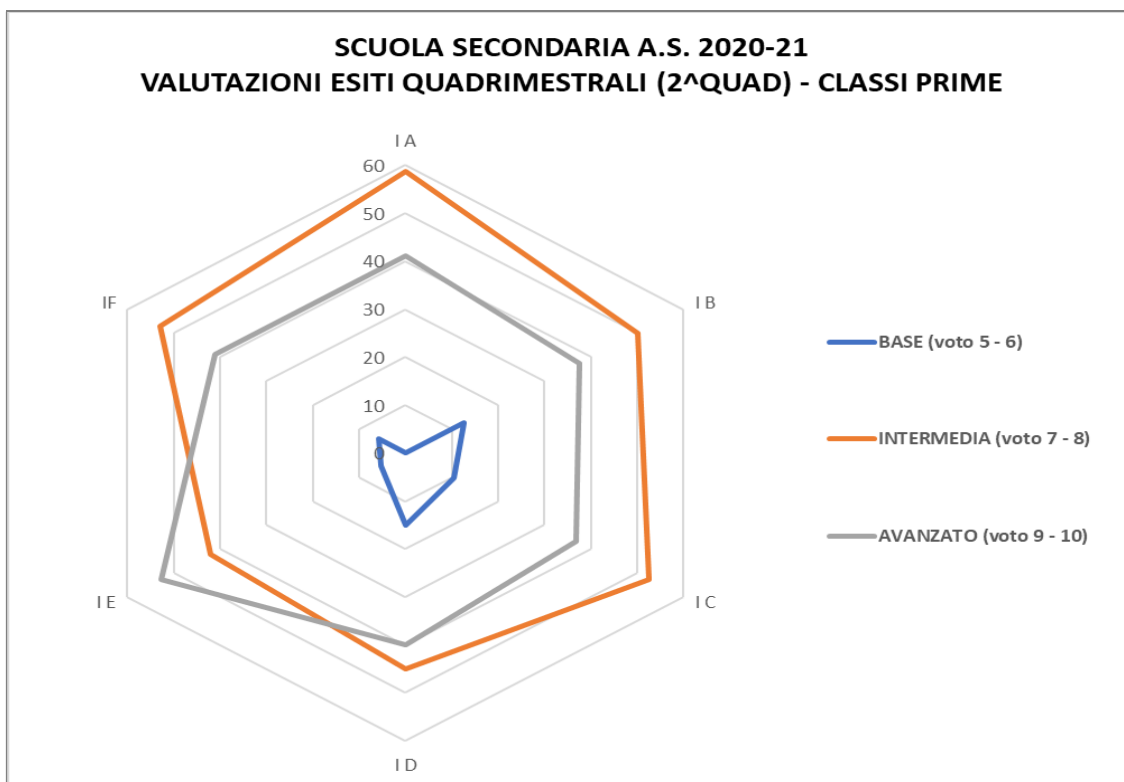

NUCLEO INTERNO DI VALUTAZIONE

TABELLA E GRAFICI RELATIVI ALLE VALUTAZIONI DISCIPLINARI FINALI SCUOLA SECONDARIA

	I A	I B	I C	I D	I E	I F	MEDIA ISTITUTO
BASE (voto 5 - 6)	0	13	11	15	5	6	8
INTERMEDIA (voto 7 - 8)	59	50	53	45	42	53	50
AVANZATO (voto 9 - 10)	41	38	37	40	53	41	42

	II A	II B	II C	II D	IIE	IIF	MEDIA ISTITUTO
BASE (voto 5 - 6)	13	10	25	6	0	5	10
INTERMEDIA (voto 7 - 8)	50	57	40	61	64	65	56
AVANZATO (voto 9 - 10)	38	33	35	33	36	30	34

ISTITUTO COMPRESIVO STATALE "CIANCIOTTA-MODUGNO" - BITETTO
ANNO SCOLASTICO 2020 - 2021