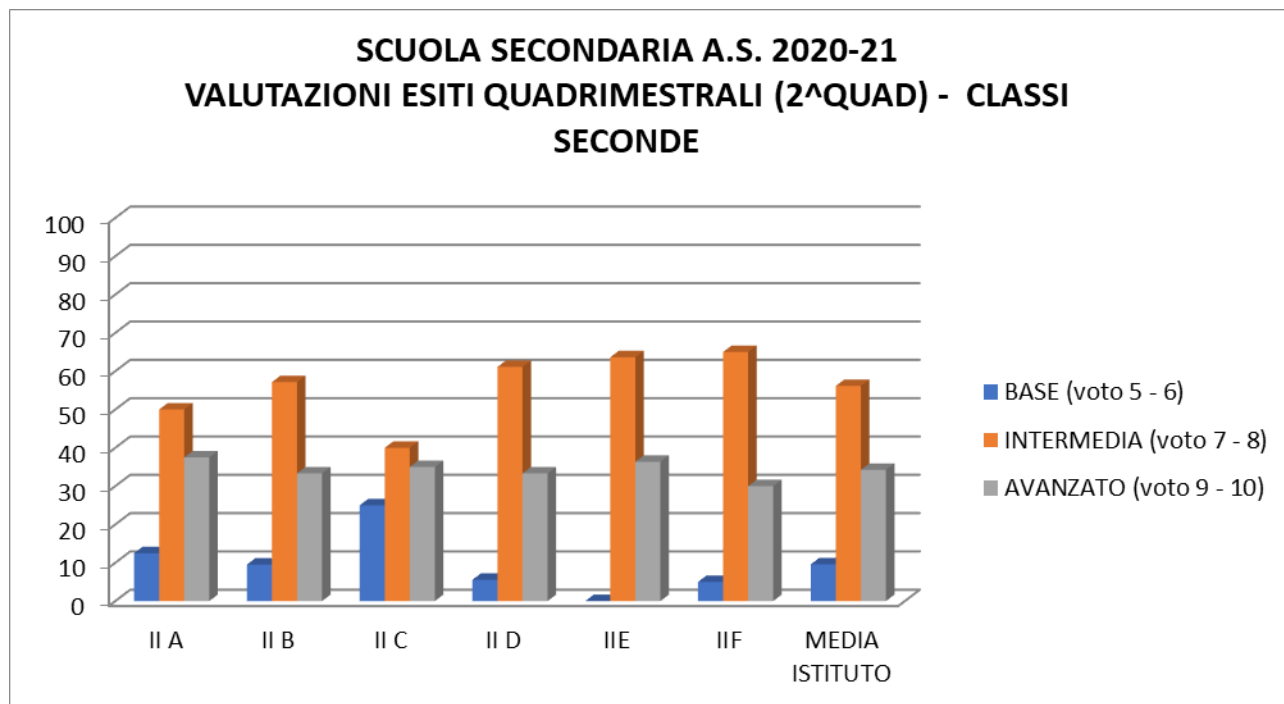

NUCLEO INTERNO DI VALUTAZIONE

TABELLA E GRAFICI RELATIVI ALLE VALUTAZIONI DISCIPLINARI FINALI SCUOLA SECONDARIA

	I A	I B	I C	I D	I E	I F	MEDIA ISTITUTO
BASE (voto 5 - 6)	0	13	11	15	5	6	8
INTERMEDIA (voto 7 - 8)	59	50	53	45	42	53	50
AVANZATO (voto 9 - 10)	41	38	37	40	53	41	42

	II A	II B	II C	II D	IIE	IIF	MEDIA ISTITUTO
BASE (voto 5 - 6)	13	10	25	6	0	5	10
INTERMEDIA (voto 7 - 8)	50	57	40	61	64	65	56
AVANZATO (voto 9 - 10)	38	33	35	33	36	30	34

ISTITUTO COMPRESIVO STATALE "CIANCIOTTA-MODUGNO" - BITETTO
ANNO SCOLASTICO 2020 - 2021