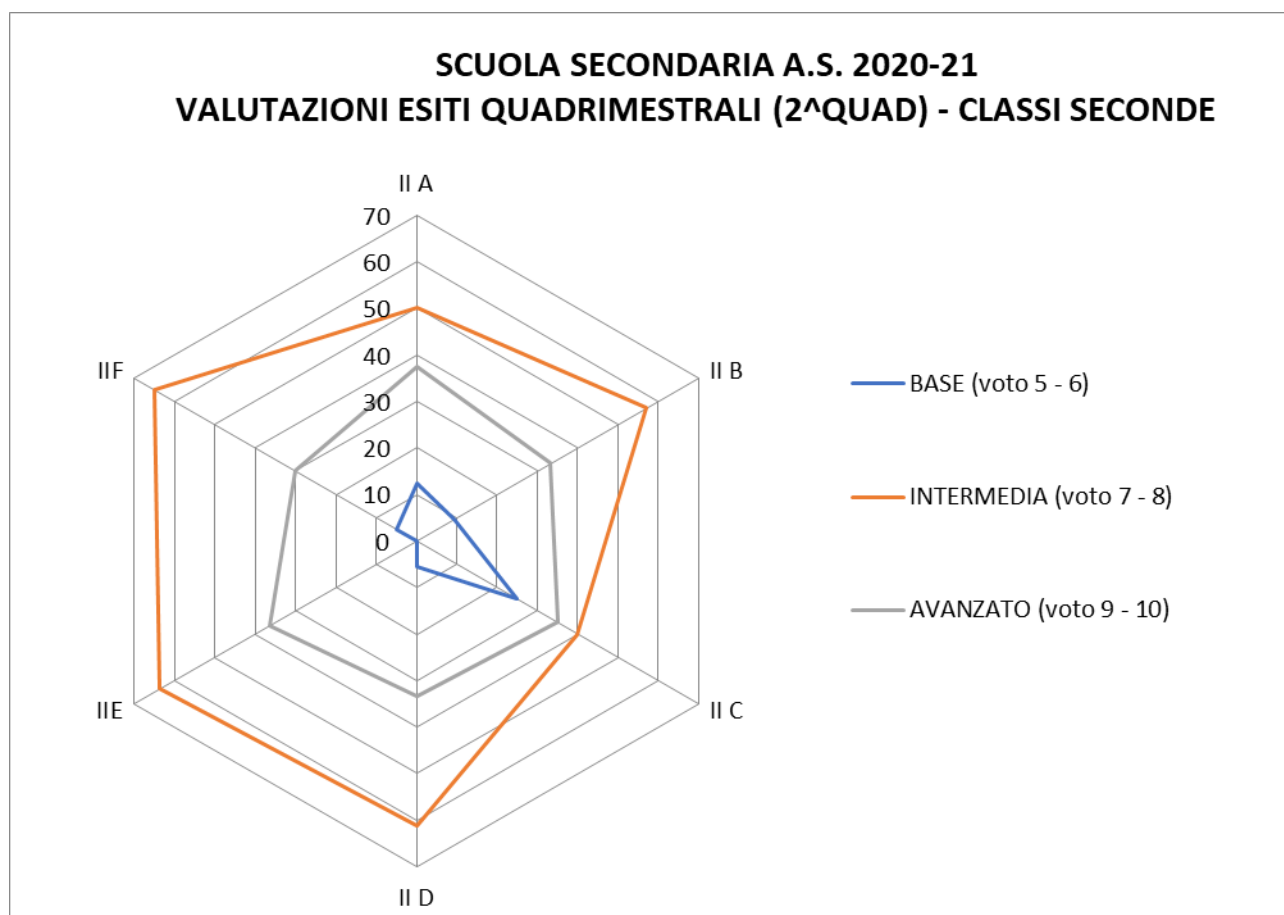

NUCLEO INTERNO DI VALUTAZIONE

TABELLA E GRAFICI RELATIVI ALLE VALUTAZIONI DISCIPLINARI FINALI SCUOLA SECONDARIA

	I A	I B	I C	I D	I E	I F	MEDIA ISTITUTO
BASE (voto 5 - 6)	0	13	11	15	5	6	8
INTERMEDIA (voto 7 - 8)	59	50	53	45	42	53	50
AVANZATO (voto 9 - 10)	41	38	37	40	53	41	42

	II A	II B	II C	II D	IIE	IIF	MEDIA ISTITUTO
BASE (voto 5 - 6)	13	10	25	6	0	5	10
INTERMEDIA (voto 7 - 8)	50	57	40	61	64	65	56
AVANZATO (voto 9 - 10)	38	33	35	33	36	30	34

ISTITUTO COMPRESIVO STATALE "CIANCIOTTA-MODUGNO" - BITETTO
ANNO SCOLASTICO 2020 - 2021