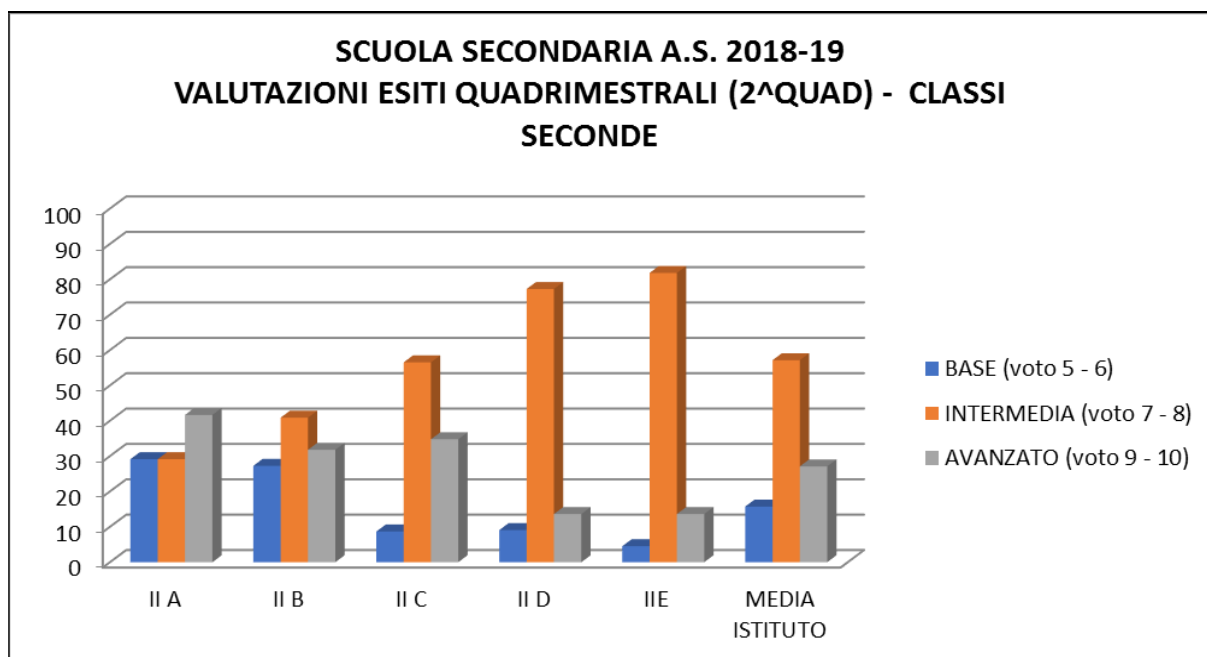

NUCLEO INTERNO DI VALUTAZIONE

TABELLA E GRAFICI RELATIVI ALLE VALUTAZIONI DISCIPLINARI FINALI SCUOLA SECONDARIA

	I A	I B	I C	I D	I E	I F	MEDIA ISTITUTO
BASE (voto 5 - 6)	0	21	5	0	15	15	9
INTERMEDIA (voto 7 - 8)	68	47	45	71	60	70	60
AVANZATO (voto 9 - 10)	32	32	50	29	25	15	31

	II A	II B	II C	II D	II E	MEDIA ISTITUTO
BASE (voto 5 - 6)	29	27	9	9	5	16
INTERMEDIA (voto 7 - 8)	29	41	57	77	82	57
AVANZATO (voto 9 - 10)	42	32	35	14	14	27

ISTITUTO COMPRENSIVO STATALE "CIANCIOTTA-MODUGNO" - BITETTO
ANNO SCOLASTICO 2018 - 2019