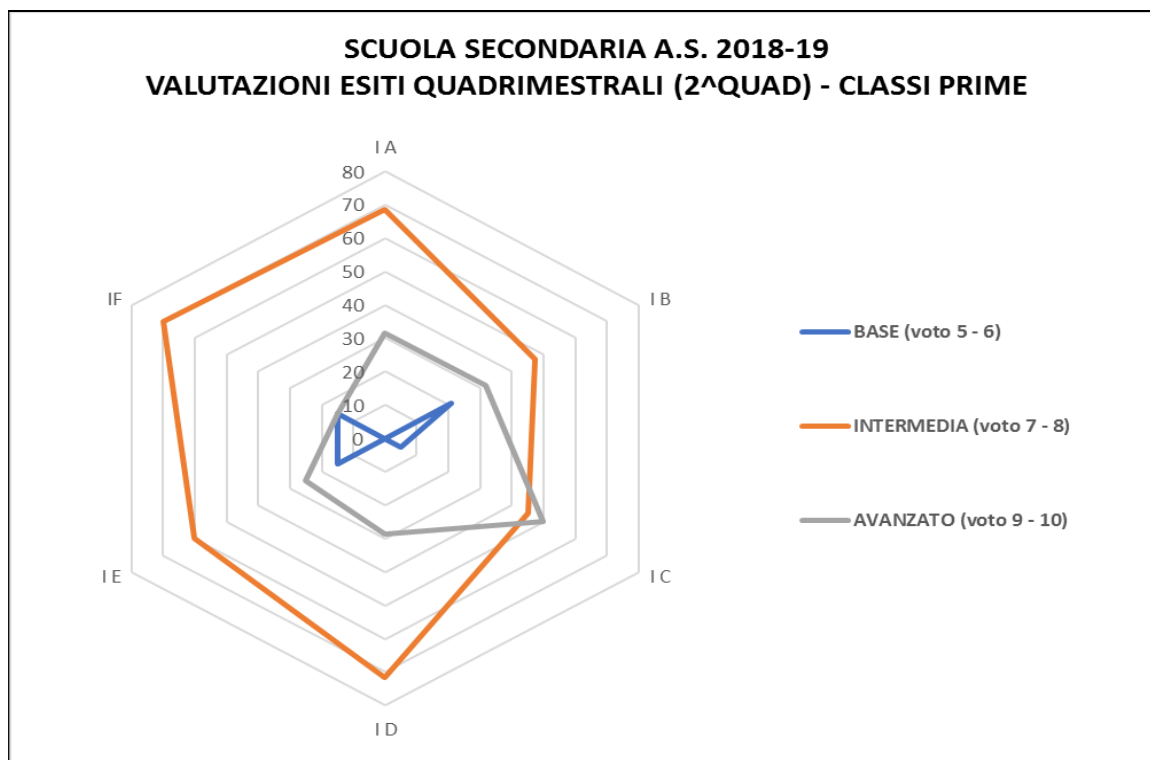

NUCLEO INTERNO DI VALUTAZIONE

TABELLA E GRAFICI RELATIVI ALLE VALUTAZIONI DISCIPLINARI FINALI SCUOLA SECONDARIA

	I A	I B	I C	I D	I E	I F	MEDIA ISTITUTO
BASE (voto 5 - 6)	0	21	5	0	15	15	9
INTERMEDIA (voto 7 - 8)	68	47	45	71	60	70	60
AVANZATO (voto 9 - 10)	32	32	50	29	25	15	31

	II A	II B	II C	II D	II E	MEDIA ISTITUTO
BASE (voto 5 - 6)	29	27	9	9	5	16
INTERMEDIA (voto 7 - 8)	29	41	57	77	82	57
AVANZATO (voto 9 - 10)	42	32	35	14	14	27

ISTITUTO COMPRENSIVO STATALE "CIANCIOTTA-MODUGNO" - BITETTO
ANNO SCOLASTICO 2018 - 2019