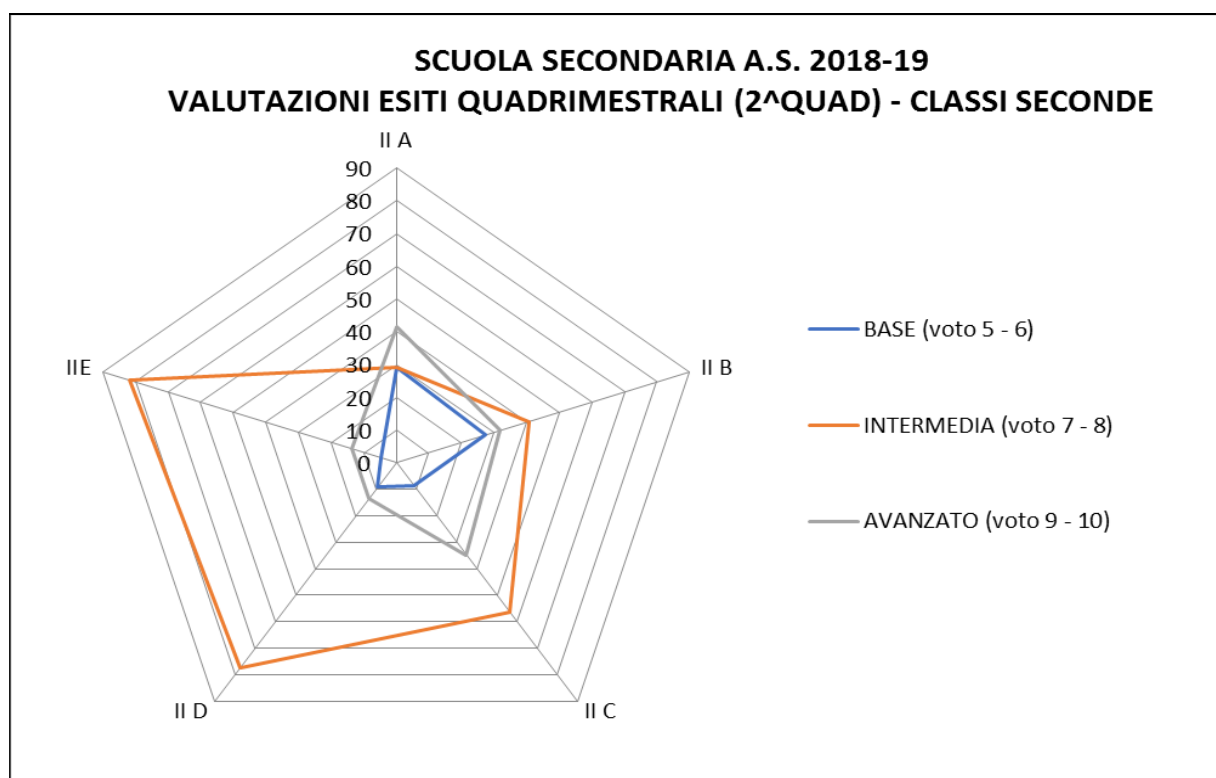

NUCLEO INTERNO DI VALUTAZIONE

TABELLA E GRAFICI RELATIVI ALLE VALUTAZIONI DISCIPLINARI FINALI SCUOLA SECONDARIA

	I A	I B	I C	I D	I E	I F	MEDIA ISTITUTO
BASE (voto 5 - 6)	0	21	5	0	15	15	9
INTERMEDIA (voto 7 - 8)	68	47	45	71	60	70	60
AVANZATO (voto 9 - 10)	32	32	50	29	25	15	31

	II A	II B	II C	II D	II E	MEDIA ISTITUTO
BASE (voto 5 - 6)	29	27	9	9	5	16
INTERMEDIA (voto 7 - 8)	29	41	57	77	82	57
AVANZATO (voto 9 - 10)	42	32	35	14	14	27

ISTITUTO COMPRENSIVO STATALE "CIANCIOTTA-MODUGNO" - BITETTO
ANNO SCOLASTICO 2018 - 2019