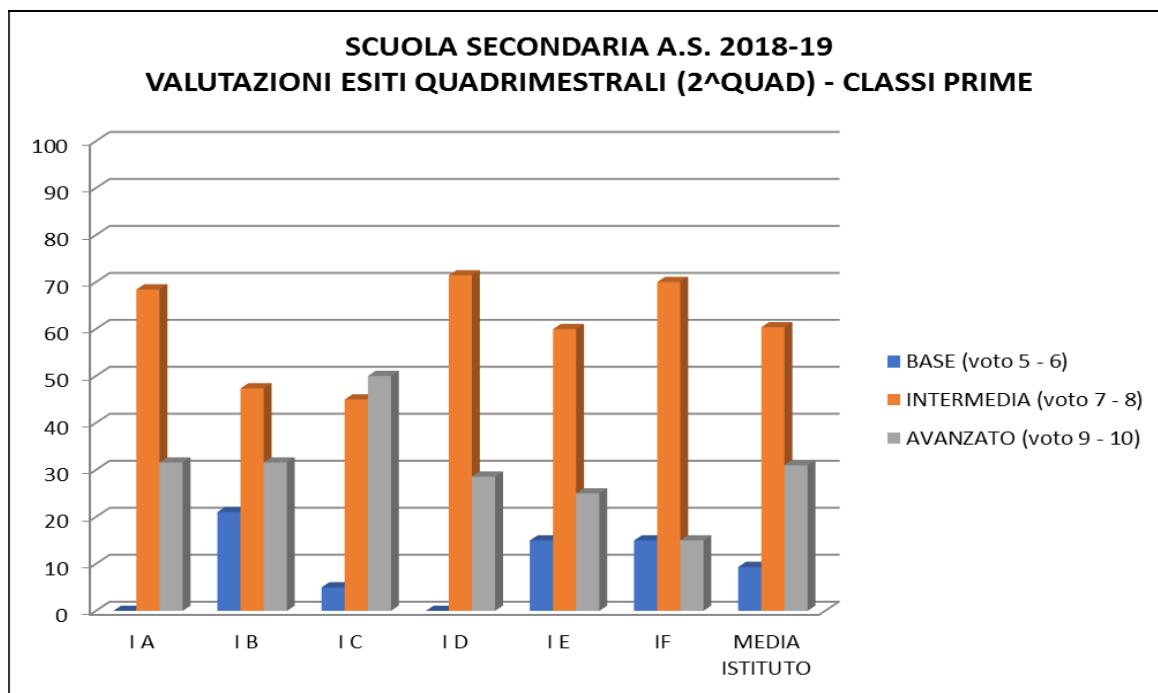

NUCLEO INTERNO DI VALUTAZIONE

TABELLA E GRAFICI RELATIVI ALLE VALUTAZIONI DISCIPLINARI FINALI SCUOLA SECONDARIA

	I A	I B	I C	I D	I E	I F	MEDIA ISTITUTO
BASE (voto 5 - 6)	0	21	5	0	15	15	9
INTERMEDIA (voto 7 - 8)	68	47	45	71	60	70	60
AVANZATO (voto 9 - 10)	32	32	50	29	25	15	31

	II A	II B	II C	II D	II E	MEDIA ISTITUTO
BASE (voto 5 - 6)	29	27	9	9	5	16
INTERMEDIA (voto 7 - 8)	29	41	57	77	82	57
AVANZATO (voto 9 - 10)	42	32	35	14	14	27

ISTITUTO COMPRENSIVO STATALE "CIANCIOTTA-MODUGNO" - BITETTO
ANNO SCOLASTICO 2018 - 2019