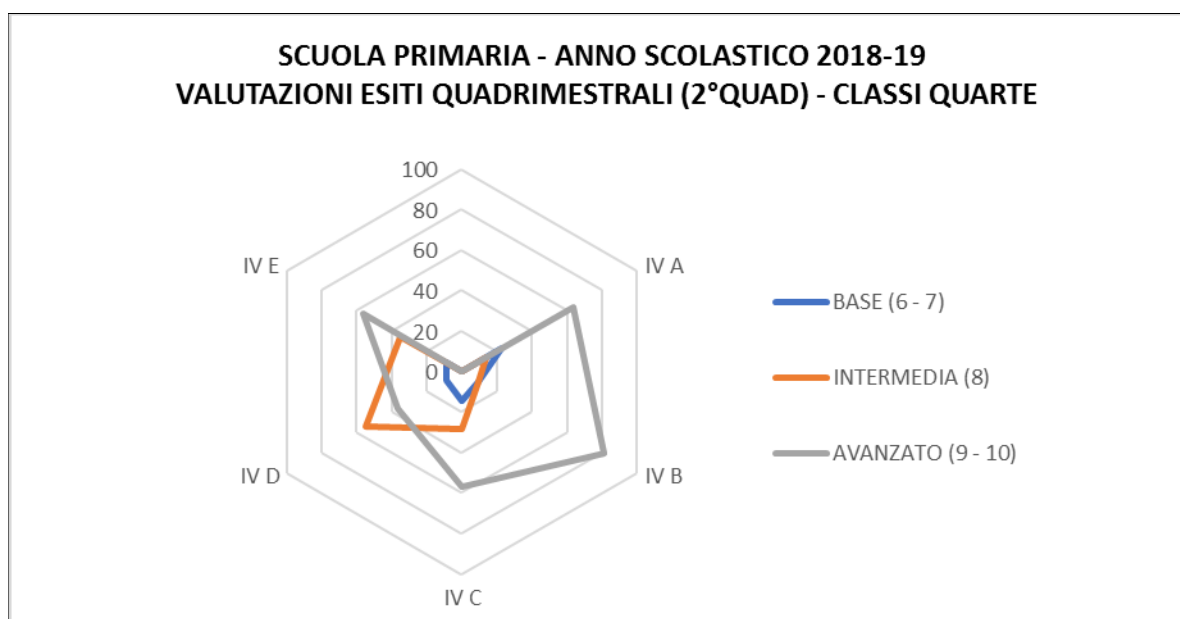

IV A	IV B	IV C	IV D	IV E	MEDIA PRIMARIA
BASE (6 -7)	23	10	14	9	9	13
INTERMEDIA (8)	14	10	29	55	35	28
AVANZATO (9 - 10)	64	81	57	36	57	59