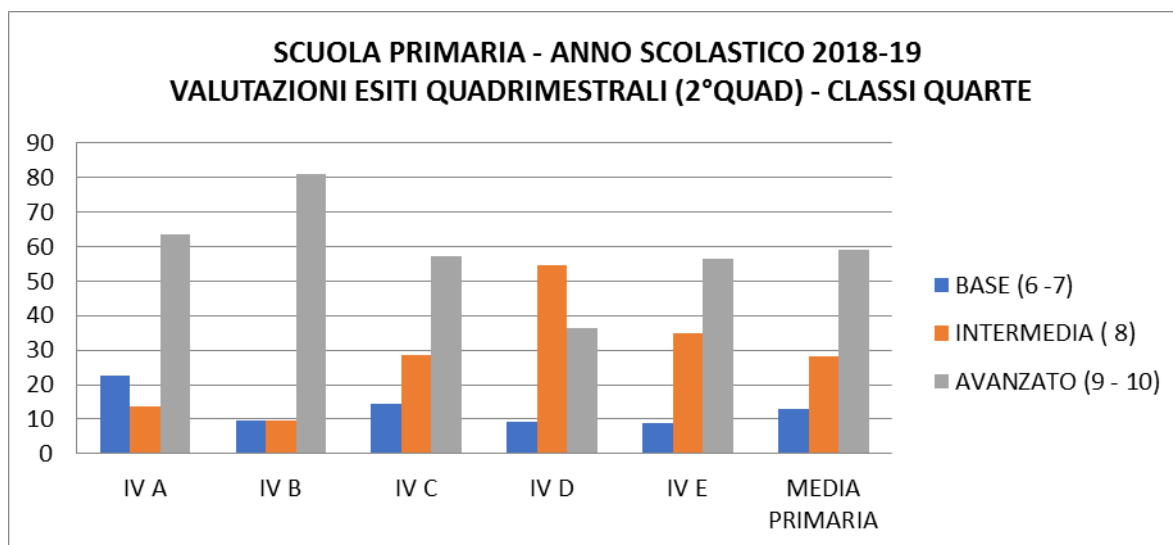

IV A	IV B	IV C	IV D	IV E	MEDIA PRIMARIA
BASE (6 -7)	23	10	14	9	9	13
INTERMEDIA (8)	14	10	29	55	35	28
AVANZATO (9 - 10)	64	81	57	36	57	59