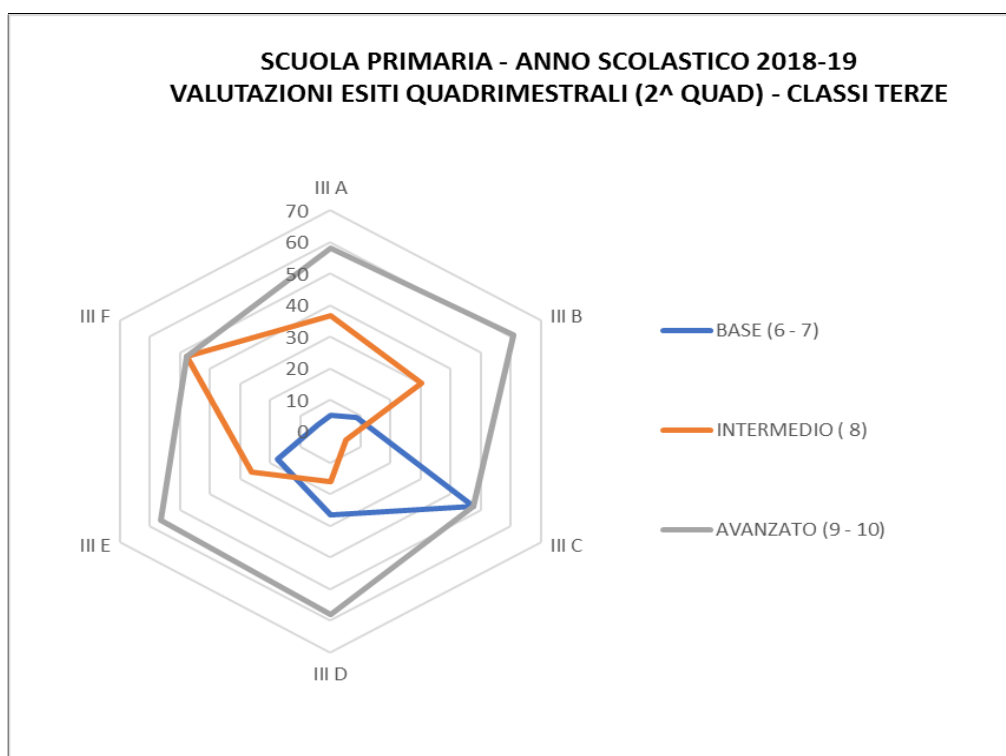

NUCLEO INTERNO DI VALUTAZIONE
TABELLA E GRAFICI RELATIVI ALLE VALUTAZIONI DISCIPLINARI FINALI SCUOLA PRIMARIA

	III A	III B	III C	III D	III E	III F	MEDIA PRIMARIA
BASE (6 - 7)	5	9	47	26	17	4	21
INTERMEDIO (8)	37	30	5	16	26	48	23
AVANZATO (9 - 10)	58	61	47	58	57	48	56