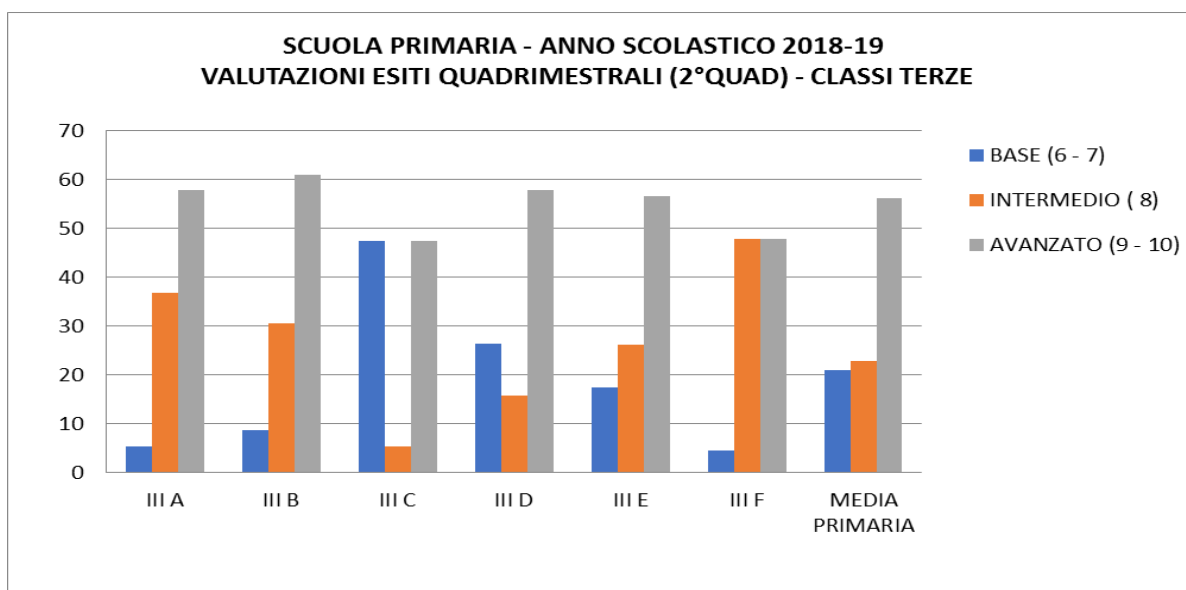

NUCLEO INTERNO DI VALUTAZIONE
TABELLA E GRAFICI RELATIVI ALLE VALUTAZIONI DISCIPLINARI FINALI SCUOLA PRIMARIA

	III A	III B	III C	III D	III E	III F	MEDIA PRIMARIA
BASE (6 - 7)	5	9	47	26	17	4	21
INTERMEDIO (8)	37	30	5	16	26	48	23
AVANZATO (9 - 10)	58	61	47	58	57	48	56