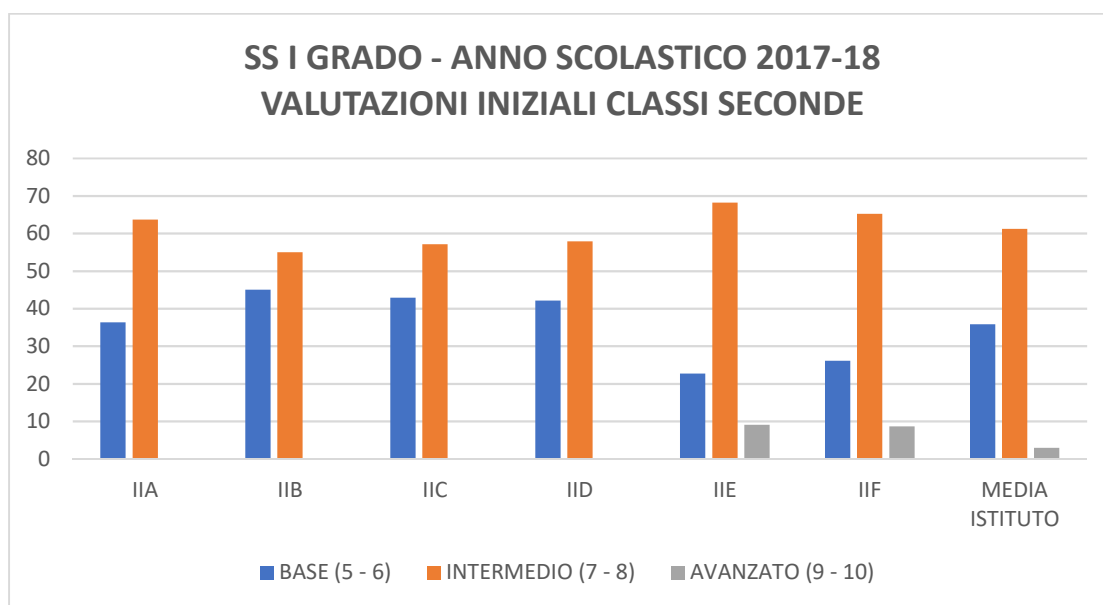

NUCLEO INTERNO DI VALUTAZIONE

TABELLA E GRAFICI RELATIVI ALLE VALUTAZIONI DISCIPLINARI IN FASE INIZIALE SCUOLA SECONDARIA

Tabella 4 (PERCENTUALI)						
	IA	IB	IC	ID	IE	MEDIA ISTITUTO
BASE (5 - 6)	25	32	22	32	30	28
INTERMEDIO (7 - 8)	67	68	74	68	70	69
AVANZATO (9 - 10)	8	0	4	0	0	3
	100	100	100	100	100	

ISTITUTO COMPRENSIVO STATALE "CIANCIOTTA-MODUGNO" - BITETTO
ANNO SCOLASTICO 2017 - 2018

Tabella 4 (PERCENTUALI)							
	IIA	IIB	IIC	IID	IIE	IIF	MEDIA ISTITUTO
BASE (5 - 6)	36	45	43	42	23	CLASSI SECONDE	36
INTERMEDIO (7 - 8)	64	55	57	58	68	65	61
AVANZATO (9 - 10)	0	0	0	0	9	9	3
	100	100	100	100	100	100	

Tabella 4 (percentuali)						
	IIIA	IIIB	IIIC	IIID	IIIE	MEDIA ISTITUTO
BASE (5 - 6)	25	48	44	41	48	41
INTERMEDIO (7 - 8)	71	52	48	59	44	55
AVANZATO (9 - 10)	4	0	8	0	7	4
	100	100	100	100	100	