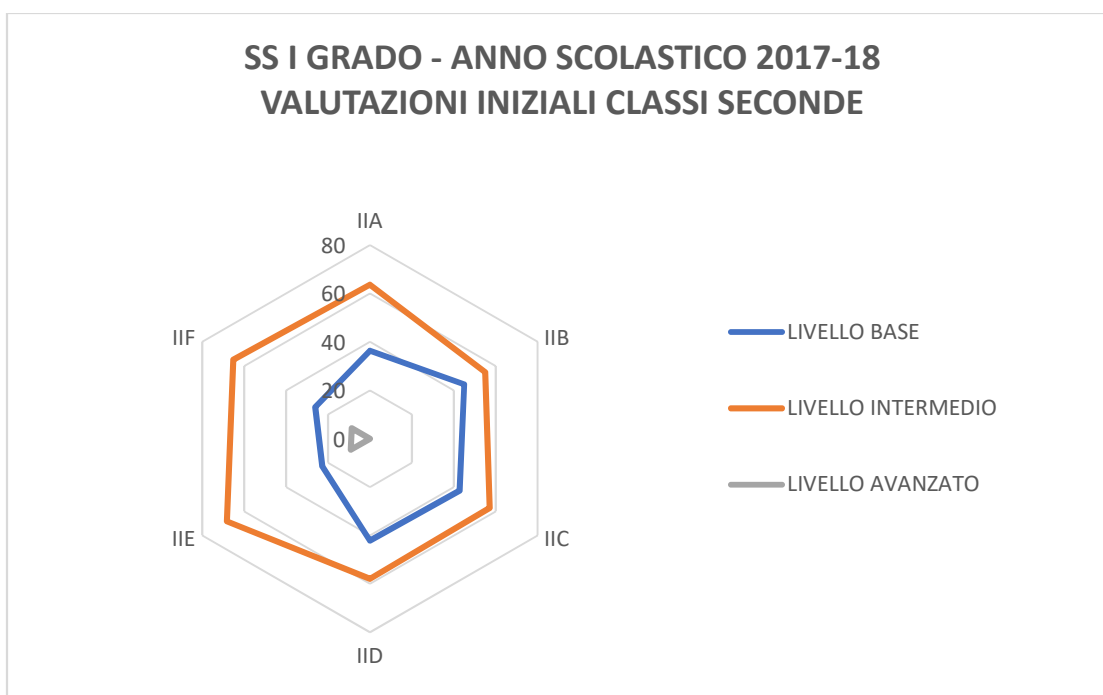

NUCLEO INTERNO DI VALUTAZIONE

TABELLA E GRAFICI RELATIVI ALLE VALUTAZIONI DISCIPLINARI IN FASE INIZIALE SCUOLA SECONDARIA

Tabella 4 (PERCENTUALI)						
	IA	IB	IC	ID	IE	MEDIA ISTITUTO
BASE (5 - 6)	25	32	22	32	30	28
INTERMEDIO (7 - 8)	67	68	74	68	70	69
AVANZATO (9 - 10)	8	0	4	0	0	3
	100	100	100	100	100	

ISTITUTO COMPRENSIVO STATALE "CIANCIOTTA-MODUGNO" - BITETTO
ANNO SCOLASTICO 2017 - 2018

Tabella 4 (PERCENTUALI)							
	IIA	IIB	IIC	IID	IIE	IIF	MEDIA ISTITUTO
BASE (5 - 6)	36	45	43	42	23	CLASSI SECONDE	36
INTERMEDIO (7 - 8)	64	55	57	58	68	65	61
AVANZATO (9 - 10)	0	0	0	0	9	9	3
	100	100	100	100	100	100	