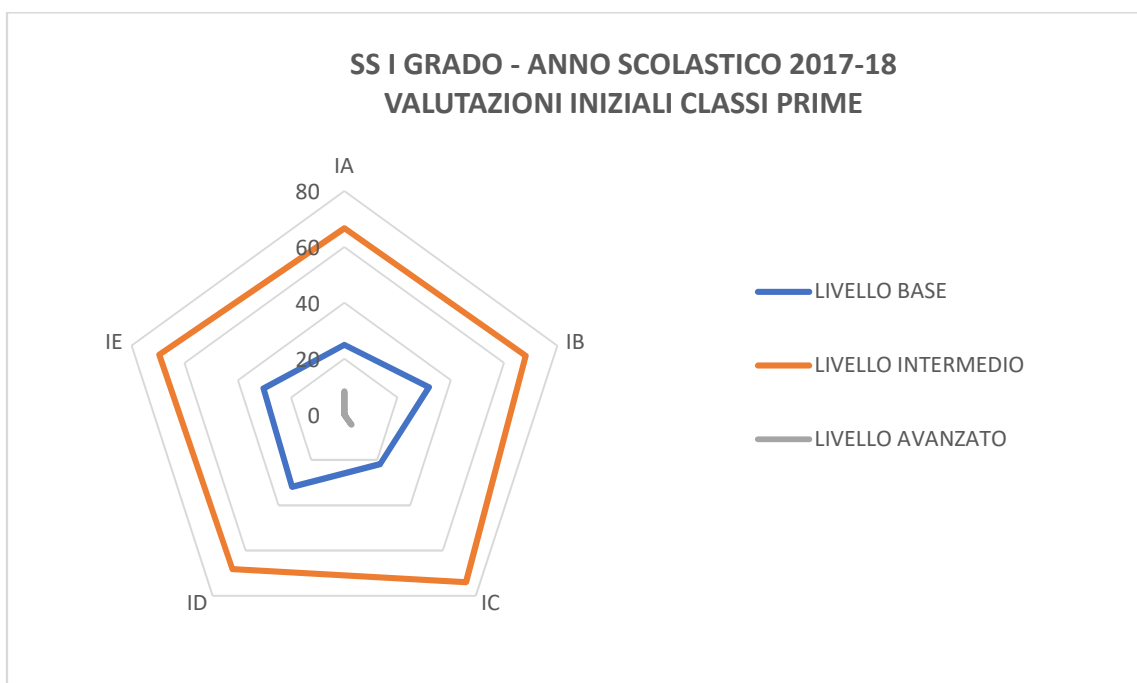

NUCLEO INTERNO DI VALUTAZIONE

TABELLA E GRAFICI RELATIVI ALLE VALUTAZIONI DISCIPLINARI IN FASE INIZIALE SCUOLA SECONDARIA

Tabella 4 (PERCENTUALI)						
	IA	IB	IC	ID	IE	MEDIA ISTITUTO
BASE (5 - 6)	25	32	22	32	30	28
INTERMEDIO (7 - 8)	67	68	74	68	70	69
AVANZATO (9 - 10)	8	0	4	0	0	3
	100	100	100	100	100	

ISTITUTO COMPRENSIVO STATALE "CIANCIOTTA-MODUGNO" - BITETTO
ANNO SCOLASTICO 2017 - 2018

Tabella 4 (PERCENTUALI)							
	IIA	IIB	IIC	IID	IIE	IIF	MEDIA ISTITUTO
BASE (5 - 6)	36	45	43	42	23	CLASSI SECONDE	36
INTERMEDIO (7 - 8)	64	55	57	58	68	65	61
AVANZATO (9 - 10)	0	0	0	0	9	9	3
	100	100	100	100	100	100	