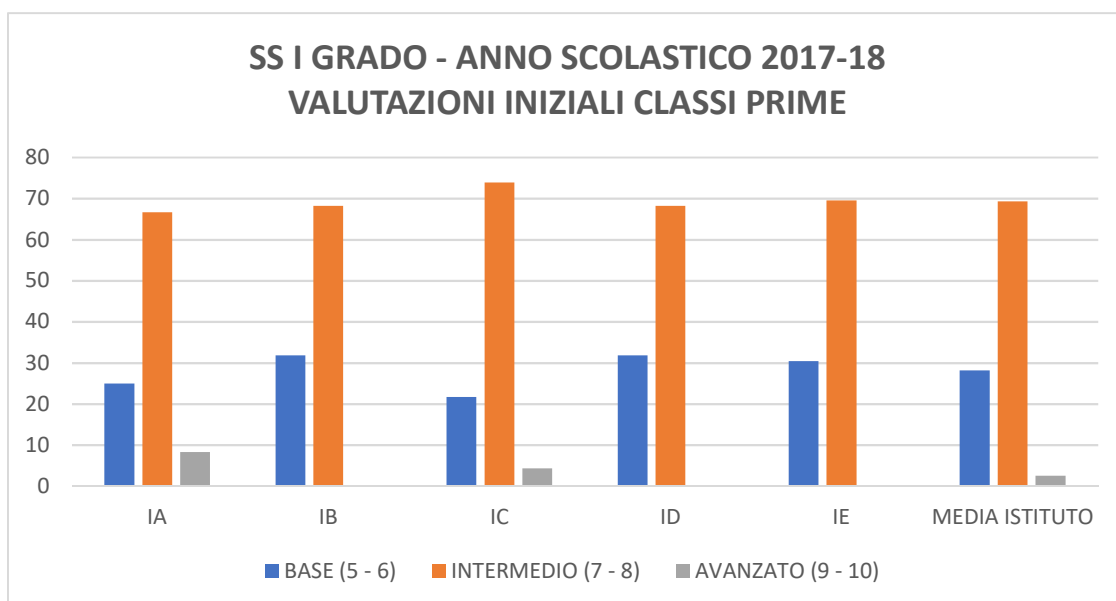

NUCLEO INTERNO DI VALUTAZIONE

TABELLA E GRAFICI RELATIVI ALLE VALUTAZIONI DISCIPLINARI IN FASE INIZIALE SCUOLA SECONDARIA

Tabella 4 (PERCENTUALI)						
	IA	IB	IC	ID	IE	MEDIA ISTITUTO
BASE (5 - 6)	25	32	22	32	30	28
INTERMEDIO (7 - 8)	67	68	74	68	70	69
AVANZATO (9 - 10)	8	0	4	0	0	3
	100	100	100	100	100	

ISTITUTO COMPRENSIVO STATALE "CIANCIOTTA-MODUGNO" - BITETTO
ANNO SCOLASTICO 2017 - 2018

Tabella 4 (PERCENTUALI)							
	IIA	IIB	IIC	IID	IIE	IIF	MEDIA ISTITUTO
BASE (5 - 6)	36	45	43	42	23	CLASSI SECONDE	36
INTERMEDIO (7 - 8)	64	55	57	58	68	65	61
AVANZATO (9 - 10)	0	0	0	0	9	9	3
	100	100	100	100	100	100	