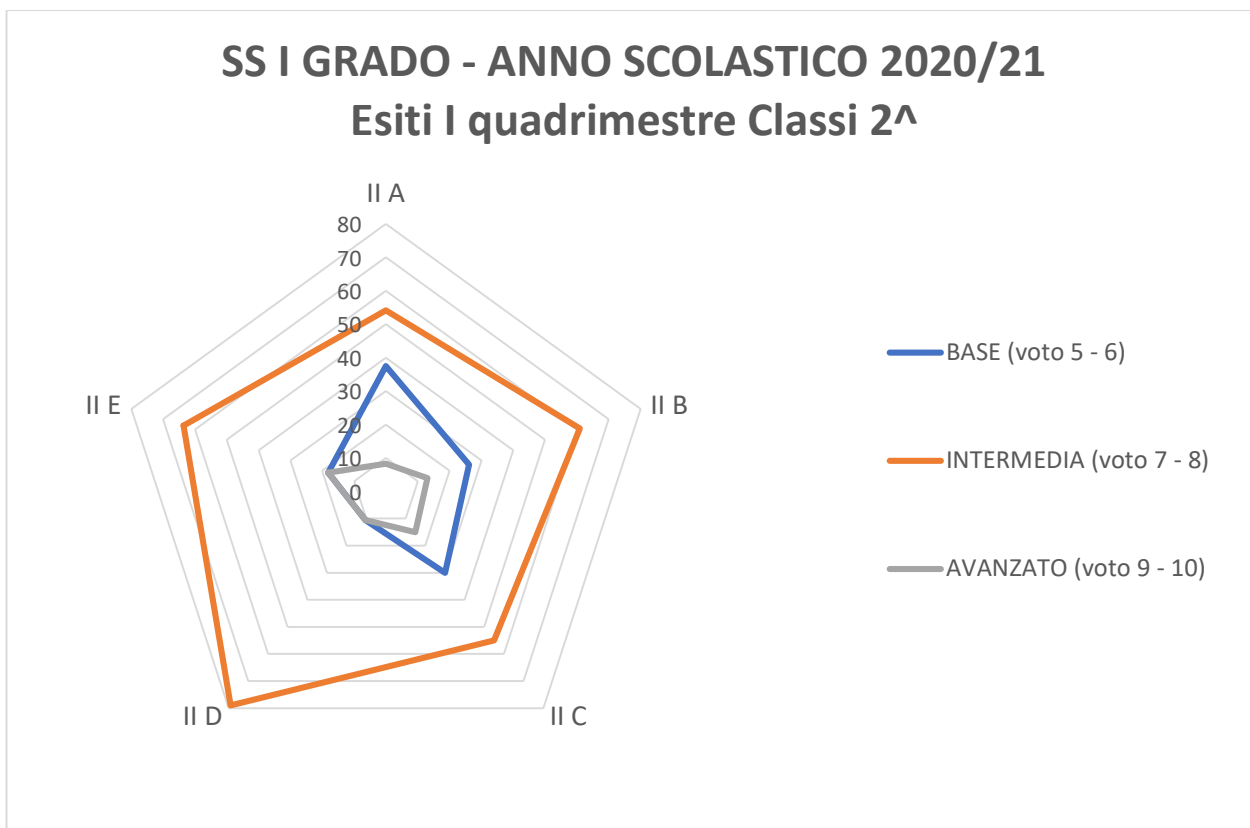

NUCLEO INTERNO DI VALUTAZIONE

TABELLA E GRAFICI RELATIVI ALLE VALUTAZIONI DISCIPLINARI QUADRIMESTRALI SCUOLA SECONDARIA

	IA	IB	IC	ID	IE	IF	MEDIA I QUADR
BASE (voto 5 - 6)	6	13	16	15	5	16	12
INTERMEDIA (voto 7 - 8)	71	88	79	85	84	79	81
AVANZATO (voto 9 - 10)	24	0	5	0	11	5	7

	II A	II B	II C	II D	II E	II F	MEDIA I QUADR
BASE (voto 5 - 6)	38	26	30	11	18	29	25
INTERMEDIA (voto 7 - 8)	54	61	55	79	64	52	61
AVANZATO (voto 9 - 10)	8	13	15	11	18	19	14

	III A	III B	III C	III D	III E	III F	MEDIA I QUADR
BASE (voto 5 - 6)	5	21	10	14	5	17	11
INTERMEDIA (voto 7 - 8)	63	42	50	50	71	61	55
AVANZATO (voto 9 - 10)	32	37	40	36	24	22	34

SS I GRADO - ANNO SCOLASTICO 2020/21 Esiti I quadrimestre Classi 3[^]

SS I GRADO - ANNO SCOLASTICO 2020/21 Esiti I quadrimestre Classi 3[^]