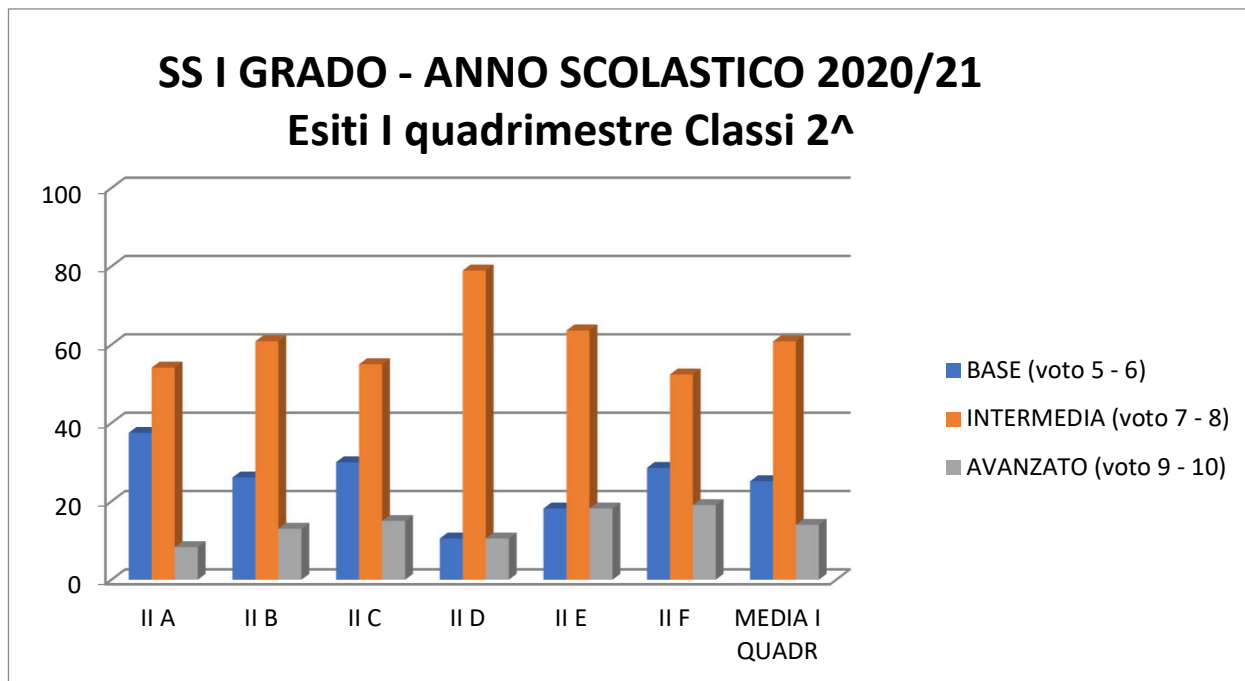

NUCLEO INTERNO DI VALUTAZIONE

TABELLA E GRAFICI RELATIVI ALLE VALUTAZIONI DISCIPLINARI QUADRIMESTRALI SCUOLA SECONDARIA

	IA	IB	IC	ID	IE	IF	MEDIA I QUADR
BASE (voto 5 - 6)	6	13	16	15	5	16	12
INTERMEDIA (voto 7 - 8)	71	88	79	85	84	79	81
AVANZATO (voto 9 - 10)	24	0	5	0	11	5	7

	II A	II B	II C	II D	II E	II F	MEDIA I QUADR
BASE (voto 5 - 6)	38	26	30	11	18	29	25
INTERMEDIA (voto 7 - 8)	54	61	55	79	64	52	61
AVANZATO (voto 9 - 10)	8	13	15	11	18	19	14

	III A	III B	III C	III D	III E	III F	MEDIA I QUADR
BASE (voto 5 - 6)	5	21	10	14	5	17	11
INTERMEDIA (voto 7 - 8)	63	42	50	50	71	61	55
AVANZATO (voto 9 - 10)	32	37	40	36	24	22	34

SS I GRADO - ANNO SCOLASTICO 2020/21 Esiti I quadrimestre Classi 3[^]

SS I GRADO - ANNO SCOLASTICO 2020/21 Esiti I quadrimestre Classi 3[^]