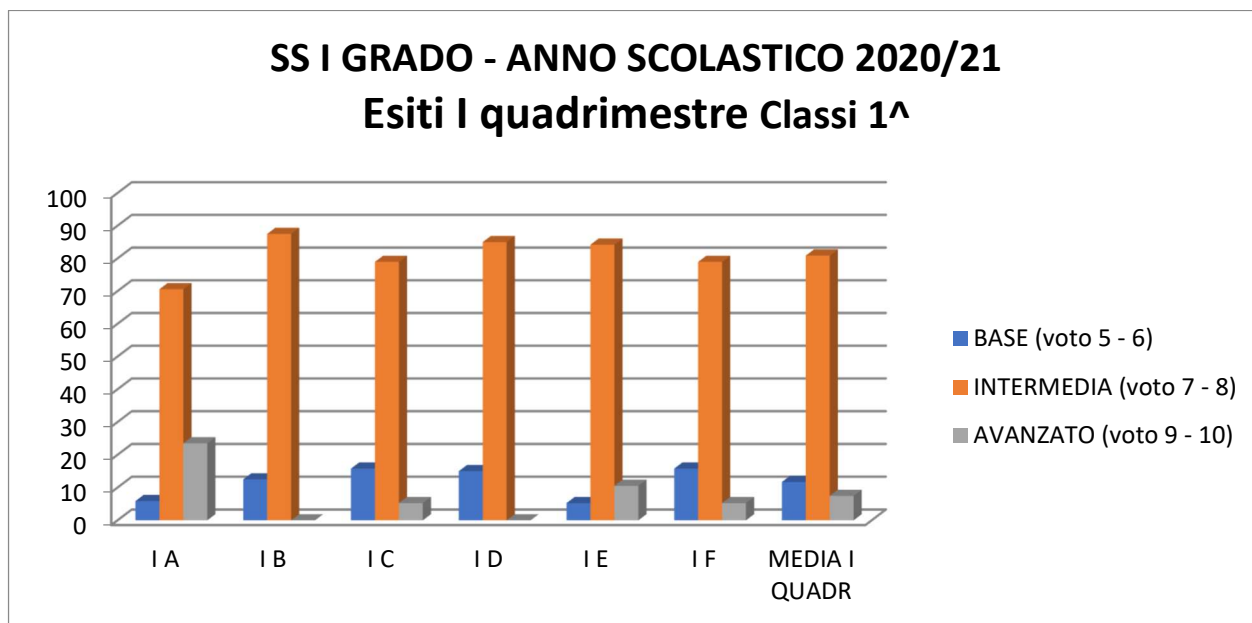

NUCLEO INTERNO DI VALUTAZIONE

TABELLA E GRAFICI RELATIVI ALLE VALUTAZIONI DISCIPLINARI QUADRIMESTRALI SCUOLA SECONDARIA

	IA	IB	IC	ID	IE	IF	MEDIA I QUADR
BASE (voto 5 - 6)	6	13	16	15	5	16	12
INTERMEDIA (voto 7 - 8)	71	88	79	85	84	79	81
AVANZATO (voto 9 - 10)	24	0	5	0	11	5	7

	II A	II B	II C	II D	II E	II F	MEDIA I QUADR
BASE (voto 5 - 6)	38	26	30	11	18	29	25
INTERMEDIA (voto 7 - 8)	54	61	55	79	64	52	61
AVANZATO (voto 9 - 10)	8	13	15	11	18	19	14

	III A	III B	III C	III D	III E	III F	MEDIA I QUADR
BASE (voto 5 - 6)	5	21	10	14	5	17	11
INTERMEDIA (voto 7 - 8)	63	42	50	50	71	61	55
AVANZATO (voto 9 - 10)	32	37	40	36	24	22	34

SS I GRADO - ANNO SCOLASTICO 2020/21 Esiti I quadrimestre Classi 3[^]

SS I GRADO - ANNO SCOLASTICO 2020/21 Esiti I quadrimestre Classi 3[^]