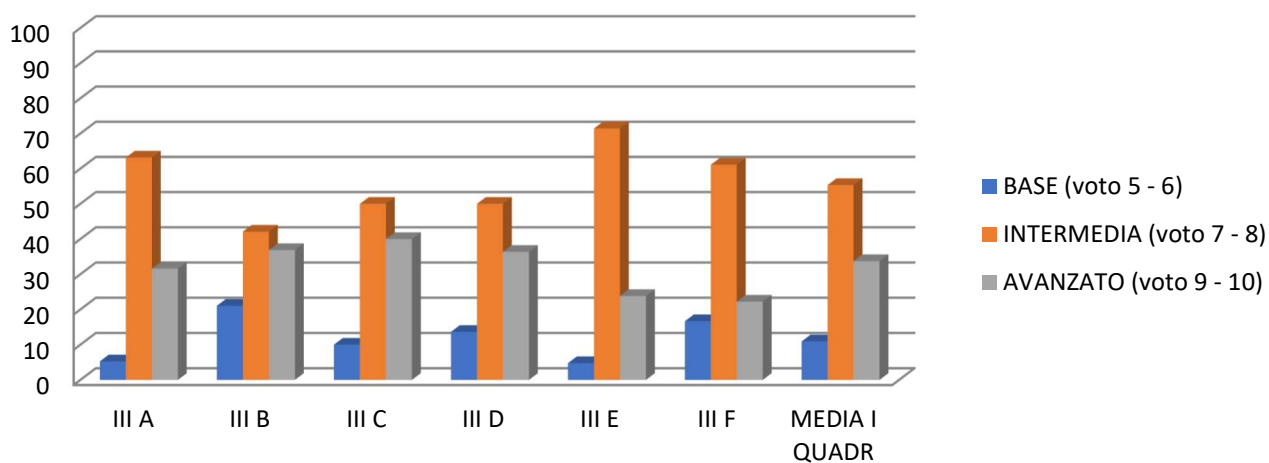

III A	III B	III C	III D	III E	III F	MEDIA I QUADR
BASE (voto 5 - 6)	5	21	10	14	5	17	11
INTERMEDIA (voto 7 - 8)	63	42	50	50	71	61	55
AVANZATO (voto 9 - 10)	32	37	40	36	24	22	34

SS I GRADO - ANNO SCOLASTICO 2020/21 Esiti I quadrimestre Classi 3[^]