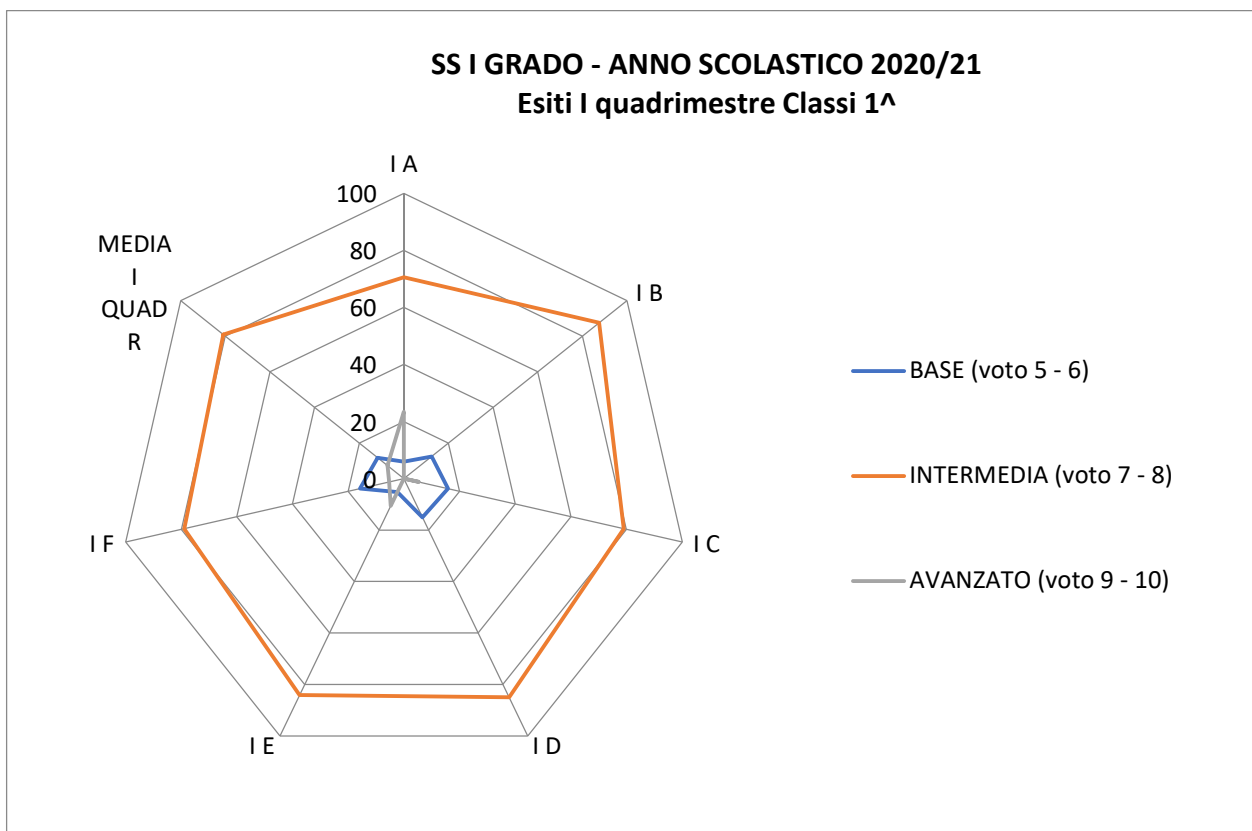

NUCLEO INTERNO DI VALUTAZIONE

TABELLA E GRAFICI RELATIVI ALLE VALUTAZIONI DISCIPLINARI QUADRIMESTRALI SCUOLA SECONDARIA

	IA	IB	IC	ID	IE	IF	MEDIA I QUADR
BASE (voto 5 - 6)	6	13	16	15	5	16	12
INTERMEDIA (voto 7 - 8)	71	88	79	85	84	79	81
AVANZATO (voto 9 - 10)	24	0	5	0	11	5	7

	II A	II B	II C	II D	II E	II F	MEDIA I QUADR
BASE (voto 5 - 6)	38	26	30	11	18	29	25
INTERMEDIA (voto 7 - 8)	54	61	55	79	64	52	61
AVANZATO (voto 9 - 10)	8	13	15	11	18	19	14

	III A	III B	III C	III D	III E	III F	MEDIA I QUADR
BASE (voto 5 - 6)	5	21	10	14	5	17	11
INTERMEDIA (voto 7 - 8)	63	42	50	50	71	61	55
AVANZATO (voto 9 - 10)	32	37	40	36	24	22	34

SS I GRADO - ANNO SCOLASTICO 2020/21 Esiti I quadrimestre Classi 3[^]

SS I GRADO - ANNO SCOLASTICO 2020/21 Esiti I quadrimestre Classi 3[^]