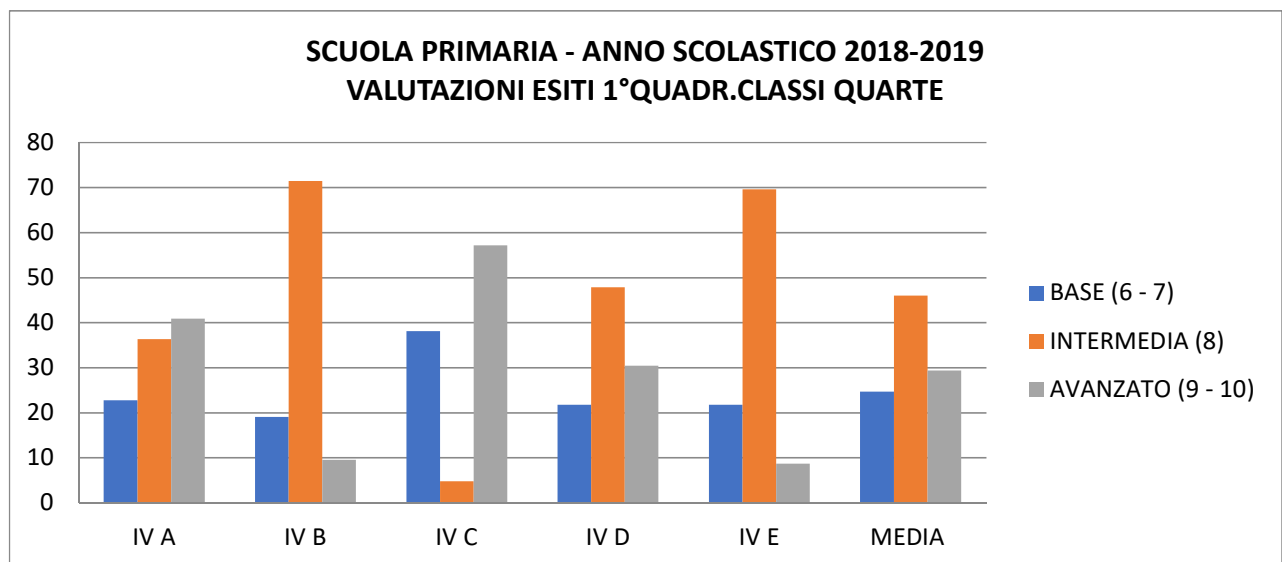

NUCLEO INTERNO DI VALUTAZIONE

TABELLA E GRAFICI RELATIVI ALLE VALUTAZIONI DISCIPLINARI QUADRIMESTRALI SCUOLA PRIMARIA

PERCENTUALI	III A	III B	III C	IIID	IIIE	III F	MEDIA
BASE (6 - 7)	32	50	58	55	52	48	49
INTERMEDIO (8)	68	50	42	45	48	52	51
AVANZATO (9 - 10)	0	0	0	0	0	0	0

ISTITUTO COMPRENSIVO STATALE "CIANCIOTTA-MODUGNO" - BITETTO
ANNO SCOLASTICO 2018 - 2019

PERCENTUALI	IV A	IV B	IV C	IV D	IV E	MEDIA
BASE (6 - 7)	23	19	38	22	22	25
INTERMEDIA (8)	36	71	5	48	70	46
AVANZATO (9 - 10)	41	10	57	30	9	29