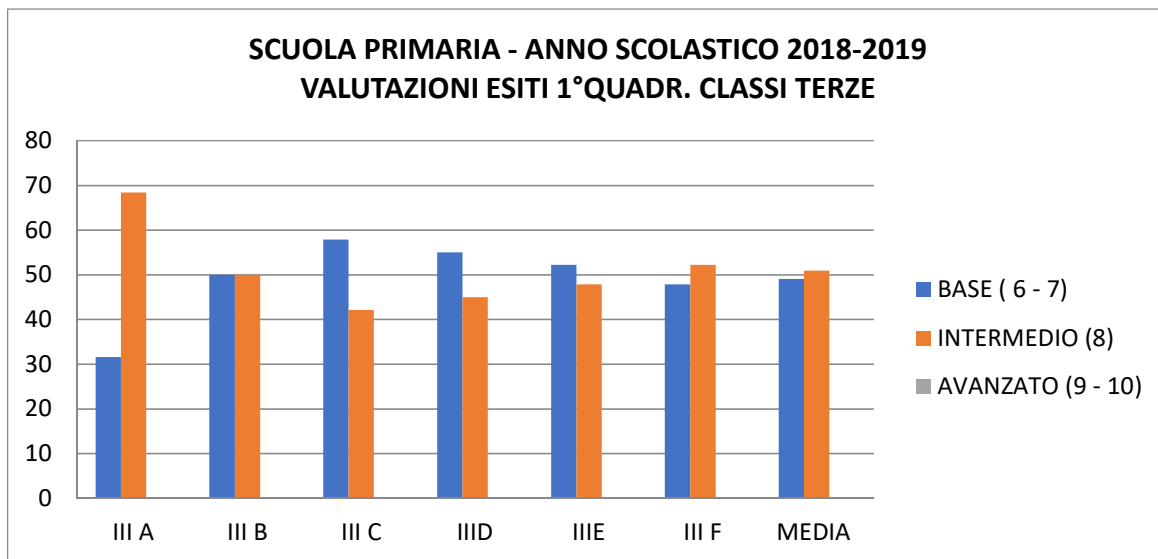

NUCLEO INTERNO DI VALUTAZIONE

TABELLA E GRAFICI RELATIVI ALLE VALUTAZIONI DISCIPLINARI QUADRIMESTRALI SCUOLA PRIMARIA

PERCENTUALI	III A	III B	III C	IIID	IIIE	III F	MEDIA
BASE (6 - 7)	32	50	58	55	52	48	49
INTERMEDIO (8)	68	50	42	45	48	52	51
AVANZATO (9 - 10)	0	0	0	0	0	0	0

ISTITUTO COMPRENSIVO STATALE "CIANCIOTTA-MODUGNO" - BITETTO
ANNO SCOLASTICO 2018 - 2019

PERCENTUALI	IV A	IV B	IV C	IV D	IV E	MEDIA
BASE (6 - 7)	23	19	38	22	22	25
INTERMEDIA (8)	36	71	5	48	70	46
AVANZATO (9 - 10)	41	10	57	30	9	29

ISTITUTO COMPRENSIVO STATALE "CIANCIOTTA-MODUGNO" – BITETTO
ANNO SCOLASTICO 2018 - 2019

PERCENTUALI	V A	V B	V C	V D	V E	V F	MEDIA
BASE (6 - 7)	33	50	43	42	56	44	45
INTERMEDIA (8)	52	50	30	58	44	52	48
AVANZATO (9 - 10)	14	0	26	0	0	0	7