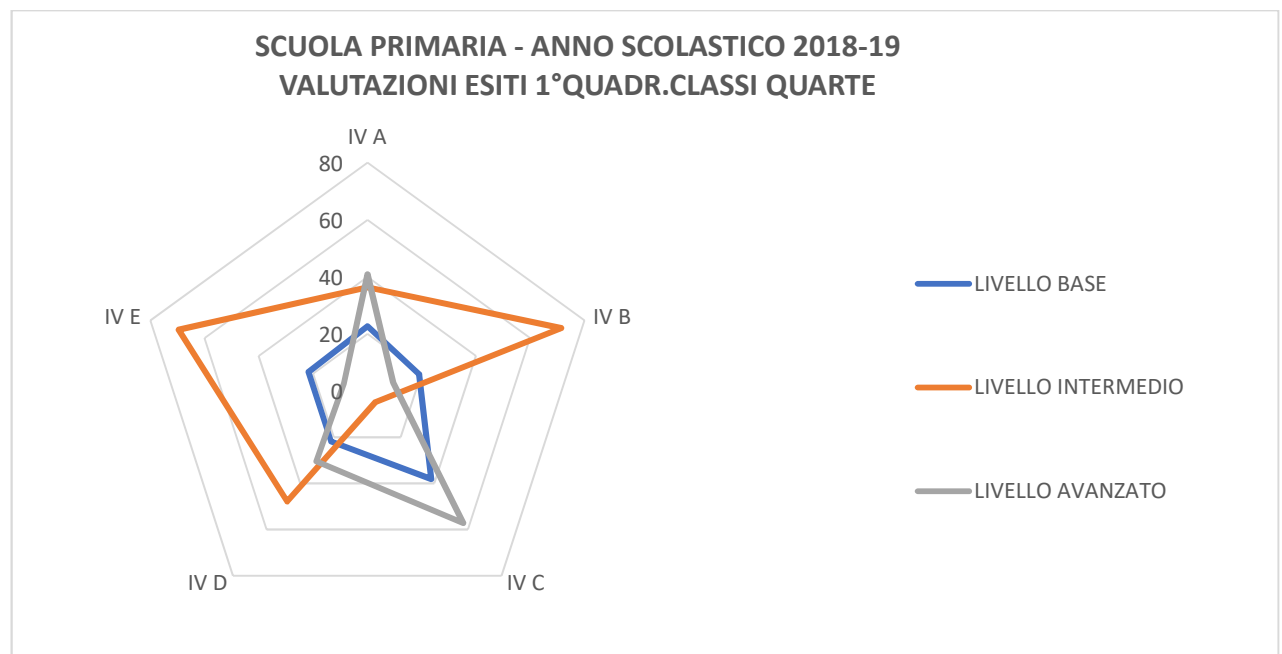

NUCLEO INTERNO DI VALUTAZIONE

TABELLA E GRAFICI RELATIVI ALLE VALUTAZIONI DISCIPLINARI QUADRIMESTRALI SCUOLA PRIMARIA

PERCENTUALI	III A	III B	III C	IIID	IIIE	III F	MEDIA
BASE (6 - 7)	32	50	58	55	52	48	49
INTERMEDIO (8)	68	50	42	45	48	52	51
AVANZATO (9 - 10)	0	0	0	0	0	0	0

ISTITUTO COMPRENSIVO STATALE "CIANCIOTTA-MODUGNO" - BITETTO
ANNO SCOLASTICO 2018 - 2019

PERCENTUALI	IV A	IV B	IV C	IV D	IV E	MEDIA
BASE (6 - 7)	23	19	38	22	22	25
INTERMEDIA (8)	36	71	5	48	70	46
AVANZATO (9 - 10)	41	10	57	30	9	29