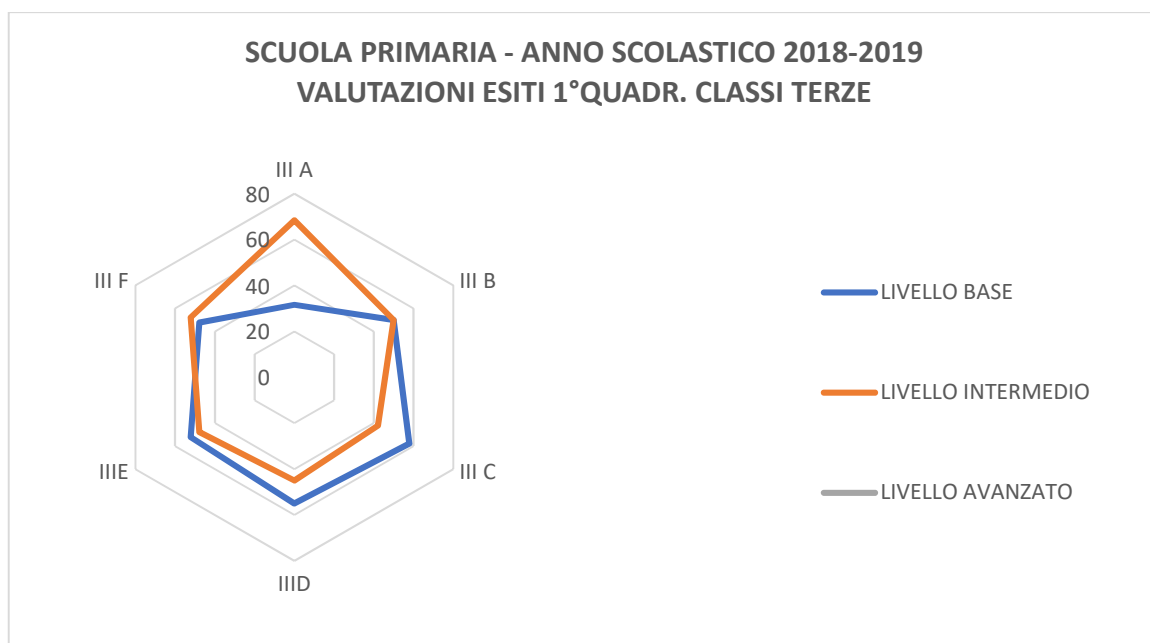

NUCLEO INTERNO DI VALUTAZIONE

TABELLA E GRAFICI RELATIVI ALLE VALUTAZIONI DISCIPLINARI QUADRIMESTRALI SCUOLA PRIMARIA

PERCENTUALI	III A	III B	III C	IIID	IIIE	III F	MEDIA
BASE (6 - 7)	32	50	58	55	52	48	49
INTERMEDIO (8)	68	50	42	45	48	52	51
AVANZATO (9 - 10)	0	0	0	0	0	0	0

ISTITUTO COMPRENSIVO STATALE "CIANCIOTTA-MODUGNO" - BITETTO
ANNO SCOLASTICO 2018 - 2019

PERCENTUALI	IV A	IV B	IV C	IV D	IV E	MEDIA
BASE (6 - 7)	23	19	38	22	22	25
INTERMEDIA (8)	36	71	5	48	70	46
AVANZATO (9 - 10)	41	10	57	30	9	29