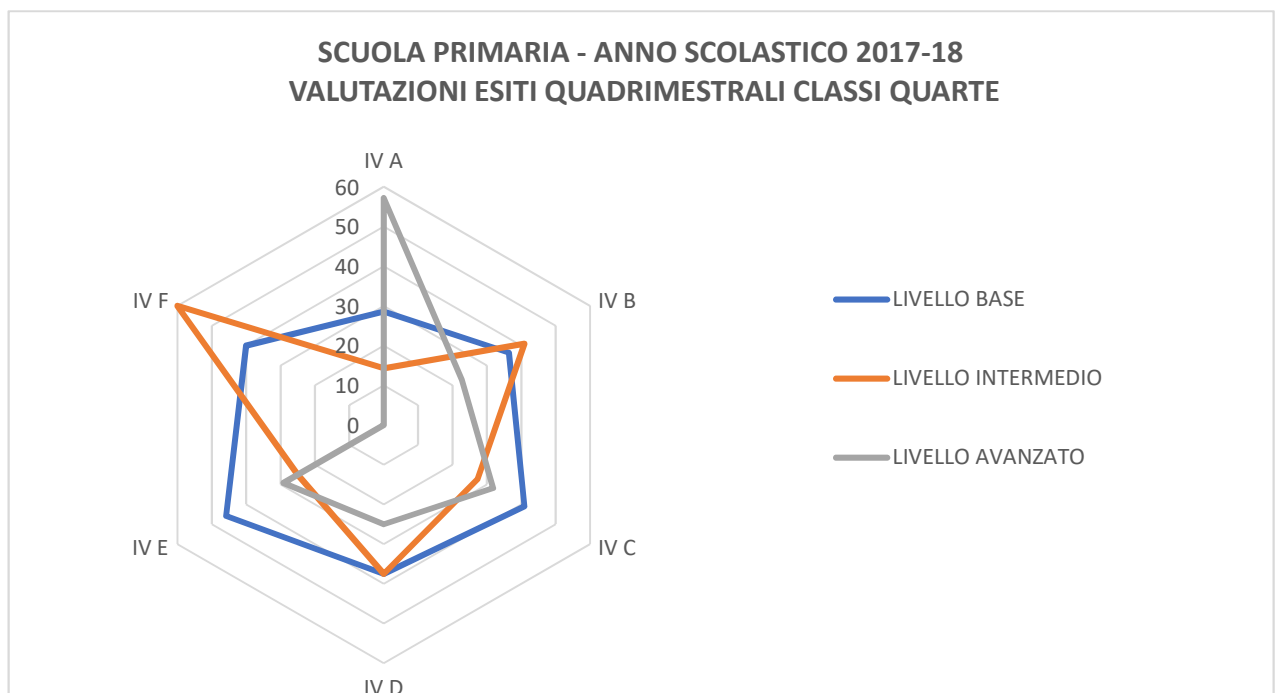

NUCLEO INTERNO DI VALUTAZIONE

TABELLA E GRAFICI RELATIVI ALLE VALUTAZIONI DISCIPLINARI QUADRIMESTRALI SCUOLA PRIMARIA

Tabella 4 (percentuali)							
	III A	III B	III C	III D	III E	MEDIA ISTITUTO	
BASE (6 - 7)	19	19	33	26	29	9	
INTERMEDIO (8)	43	81	19	48	46	62	
AVANZATO (9 - 10)	38	0	48	26	25	29	
	100	100	100	100	100		

ISTITUTO COMPRENSIVO STATALE "CIANCIOTTA-MODUGNO" – BITETTO
ANNO SCOLASTICO 2017 - 2018

Tabella 4 (percentuali)							
	IV A	IV B	IV C	IV D	IV E	IV F	MEDIA ISTITUTO
BASE (6 -7)	29	36	41	38	46	40	38
INTERMEDIA (8)	14	41	27	38	25	60	34
AVANZATO (9 - 10)	57	23	32	25	29	0	28
	100	100	100	100	100	100	

ISTITUTO COMPRENSIVO STATALE "CIANCIOTTA-MODUGNO" - BITETTO
ANNO SCOLASTICO 2017 - 2018

Tabella 4 (percentuali)							
	V A	V B	V C	V D	V E	V F	MEDIA ISTITUTO
BASE (6-7)	21	19	5	32	33	15	21
INTERMEDIA (8)	21	48	48	26	43	60	41
AVANZATO (9 - 10)	58	33	48	42	24	25	38
	100	100	100	100	100	100	