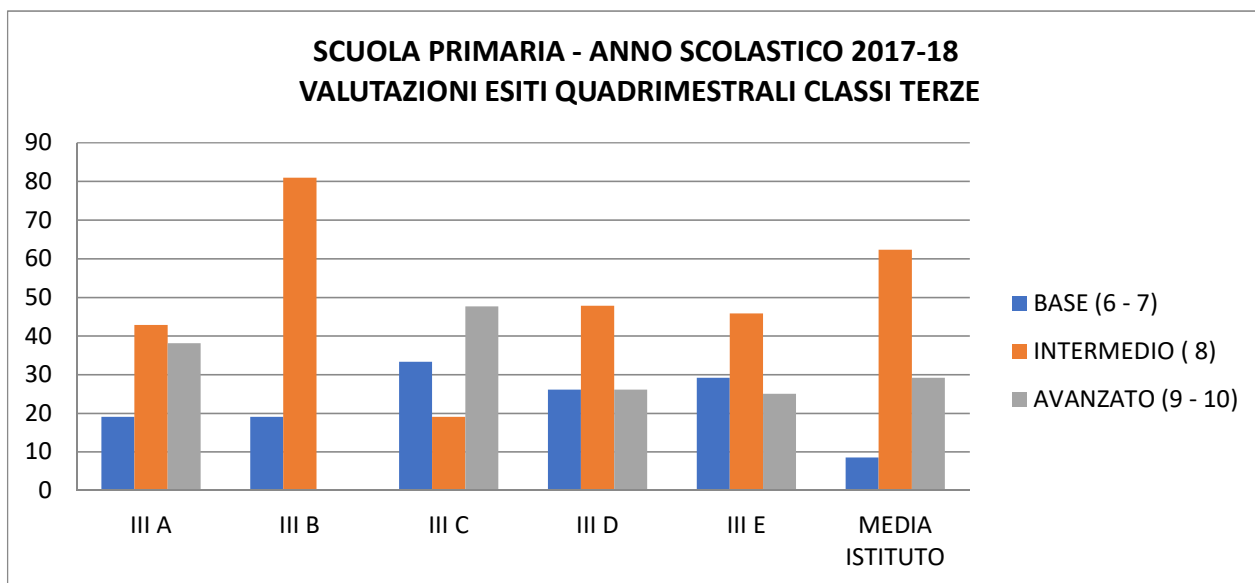

NUCLEO INTERNO DI VALUTAZIONE

TABELLA E GRAFICI RELATIVI ALLE VALUTAZIONI DISCIPLINARI QUADRIMESTRALI SCUOLA PRIMARIA

Tabella 4 (percentuali)							
	III A	III B	III C	III D	III E	MEDIA ISTITUTO	
BASE (6 - 7)	19	19	33	26	29	9	
INTERMEDIO (8)	43	81	19	48	46	62	
AVANZATO (9 - 10)	38	0	48	26	25	29	
	100	100	100	100	100		

ISTITUTO COMPRENSIVO STATALE "CIANCIOTTA-MODUGNO" – BITETTO
ANNO SCOLASTICO 2017 - 2018

Tabella 4 (percentuali)							
	IV A	IV B	IV C	IV D	IV E	IV F	MEDIA ISTITUTO
BASE (6 -7)	29	36	41	38	46	40	38
INTERMEDIA (8)	14	41	27	38	25	60	34
AVANZATO (9 - 10)	57	23	32	25	29	0	28
	100	100	100	100	100	100	

ISTITUTO COMPRENSIVO STATALE "CIANCIOTTA-MODUGNO" - BITETTO
ANNO SCOLASTICO 2017 - 2018

Tabella 4 (percentuali)							
	V A	V B	V C	V D	V E	V F	MEDIA ISTITUTO
BASE (6-7)	21	19	5	32	33	15	21
INTERMEDIA (8)	21	48	48	26	43	60	41
AVANZATO (9 - 10)	58	33	48	42	24	25	38
	100	100	100	100	100	100	