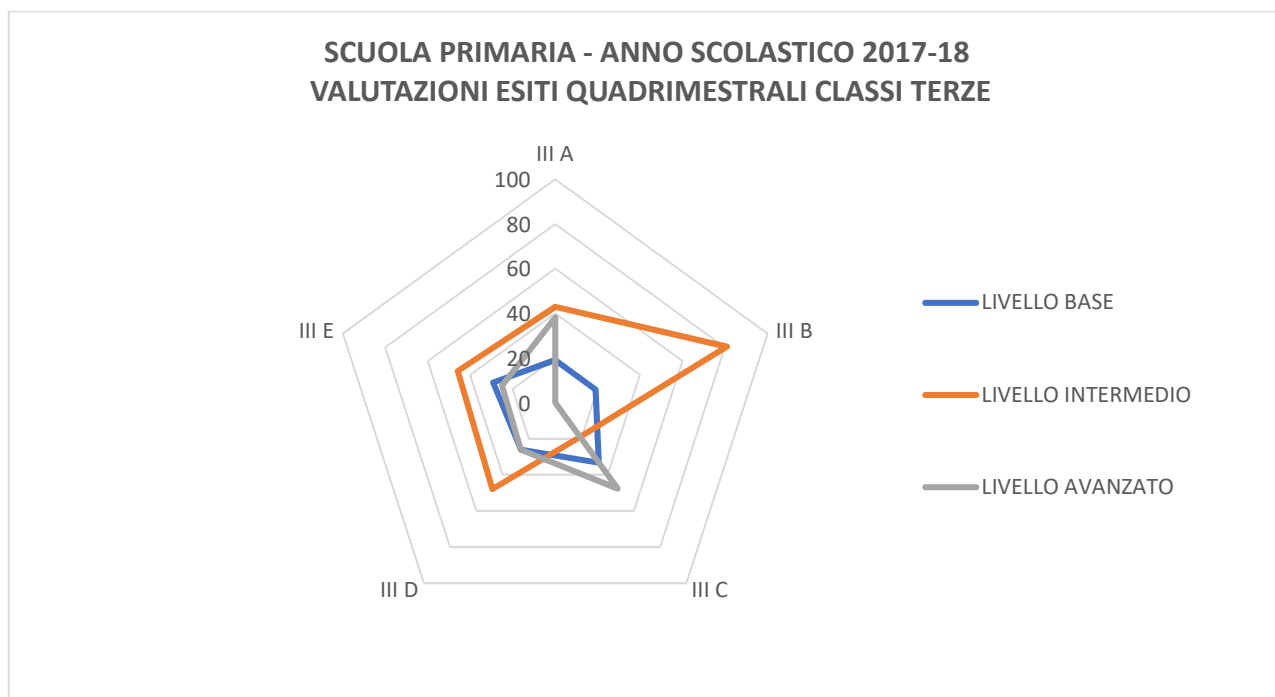

NUCLEO INTERNO DI VALUTAZIONE

TABELLA E GRAFICI RELATIVI ALLE VALUTAZIONI DISCIPLINARI QUADRIMESTRALI SCUOLA PRIMARIA

Tabella 4 (percentuali)							
	III A	III B	III C	III D	III E	MEDIA ISTITUTO	
BASE (6 - 7)	19	19	33	26	29	9	
INTERMEDIO (8)	43	81	19	48	46	62	
AVANZATO (9 - 10)	38	0	48	26	25	29	
	100	100	100	100	100		

ISTITUTO COMPRENSIVO STATALE "CIANCIOTTA-MODUGNO" – BITETTO
ANNO SCOLASTICO 2017 - 2018

Tabella 4 (percentuali)							
	IV A	IV B	IV C	IV D	IV E	IV F	MEDIA ISTITUTO
BASE (6 -7)	29	36	41	38	46	40	38
INTERMEDIA (8)	14	41	27	38	25	60	34
AVANZATO (9 - 10)	57	23	32	25	29	0	28
	100	100	100	100	100	100	

ISTITUTO COMPRENSIVO STATALE "CIANCIOTTA-MODUGNO" - BITETTO
ANNO SCOLASTICO 2017 - 2018

Tabella 4 (percentuali)							
	V A	V B	V C	V D	V E	V F	MEDIA ISTITUTO
BASE (6-7)	21	19	5	32	33	15	21
INTERMEDIA (8)	21	48	48	26	43	60	41
AVANZATO (9 - 10)	58	33	48	42	24	25	38
	100	100	100	100	100	100	