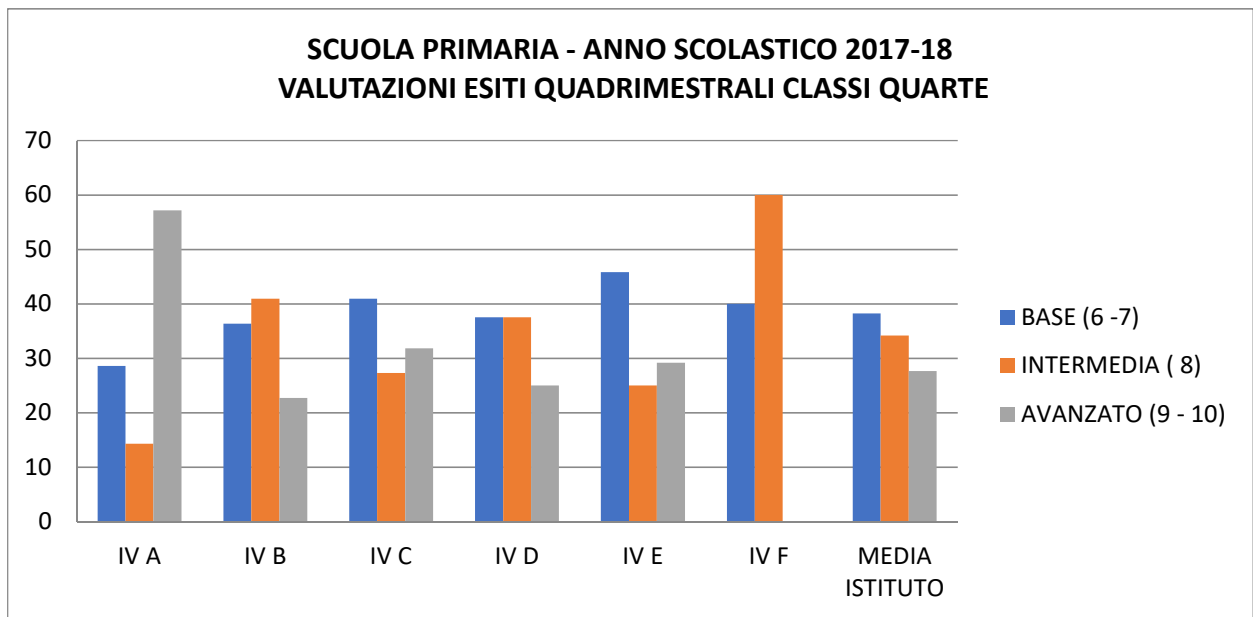

NUCLEO INTERNO DI VALUTAZIONE

TABELLA E GRAFICI RELATIVI ALLE VALUTAZIONI DISCIPLINARI QUADRIMESTRALI SCUOLA PRIMARIA

Tabella 4 (percentuali)							
	III A	III B	III C	III D	III E	MEDIA ISTITUTO	
BASE (6 - 7)	19	19	33	26	29	9	
INTERMEDIO (8)	43	81	19	48	46	62	
AVANZATO (9 - 10)	38	0	48	26	25	29	
	100	100	100	100	100		

ISTITUTO COMPRENSIVO STATALE "CIANCIOTTA-MODUGNO" – BITETTO
ANNO SCOLASTICO 2017 - 2018

Tabella 4 (percentuali)							
	IV A	IV B	IV C	IV D	IV E	IV F	MEDIA ISTITUTO
BASE (6 -7)	29	36	41	38	46	40	38
INTERMEDIA (8)	14	41	27	38	25	60	34
AVANZATO (9 - 10)	57	23	32	25	29	0	28
	100	100	100	100	100	100	

ISTITUTO COMPRENSIVO STATALE "CIANCIOTTA-MODUGNO" - BITETTO
ANNO SCOLASTICO 2017 - 2018

Tabella 4 (percentuali)							
	V A	V B	V C	V D	V E	V F	MEDIA ISTITUTO
BASE (6-7)	21	19	5	32	33	15	21
INTERMEDIA (8)	21	48	48	26	43	60	41
AVANZATO (9 - 10)	58	33	48	42	24	25	38
	100	100	100	100	100	100	