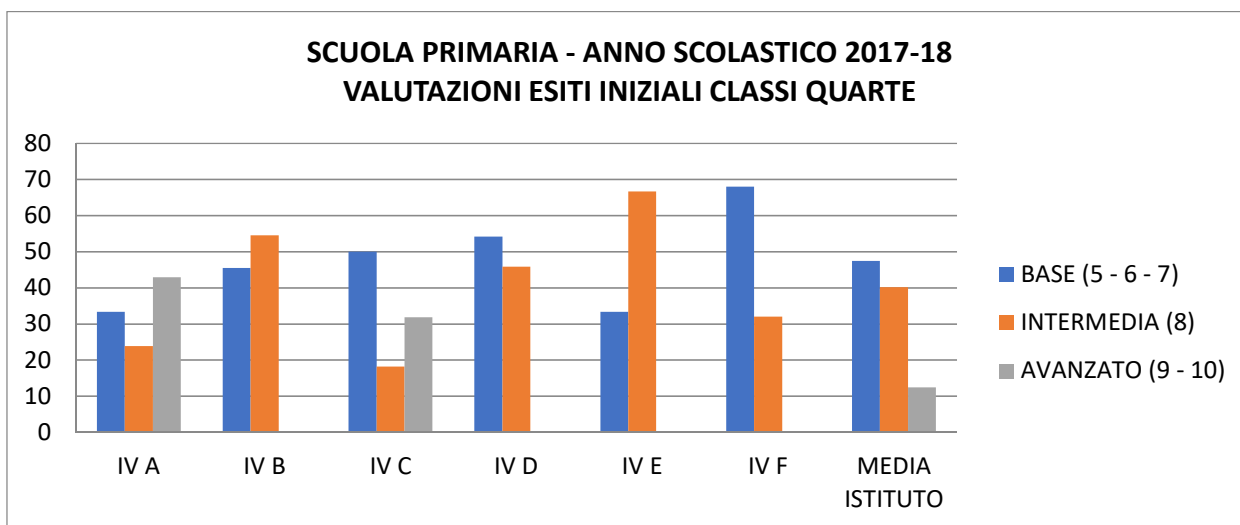

NUCLEO INTERNO DI VALUTAZIONE

TABELLA E GRAFICI RELATIVI ALLE VALUTAZIONI DISCIPLINARI IN FASE INIZIALE SCUOLA PRIMARIA

Tabella 4 (percentuali)						MEDIA ISTITUTO
	III A	III B	III C	III D	III E	INIZIALI
BASE (5 - 6 - 7)	24	19	33	25	29	27
INTERMEDIO (8)	29	81	19	46	50	41
AVANZATO (9 - 10)	48	0	48	29	21	32
	100	100	100	100	100	

Tabella 4 (percentuali)							
	IV A	IV B	IV C	IV D	IV E	IV F	MEDIA ISTITUTO
BASE (5 - 6 - 7)	33	45	50	54	33	68	47
INTERMEDIA (8)	24	55	18	46	67	32	40
AVANZATO (9 - 10)	43	0	32	0	0	0	12
	100	100	100	100	100	100	

ISTITUTO COMPRENSIVO STATALE "CIANCIOTTA-MODUGNO" - BITETTO
ANNO SCOLASTICO 2017 - 2018

Tabella 4 (percentuali)							
	V A	V B	V C	V D	V E	V F	MEDIA ISTITUTO
BASE (5 - 6 - 7)	32	24	38	32	29	15	28
INTERMEDIA (8)	32	43	43	26	48	60	42
AVANZATO (9 - 10)	37	33	19	42	24	25	30
	100	100	100	100	100	100	