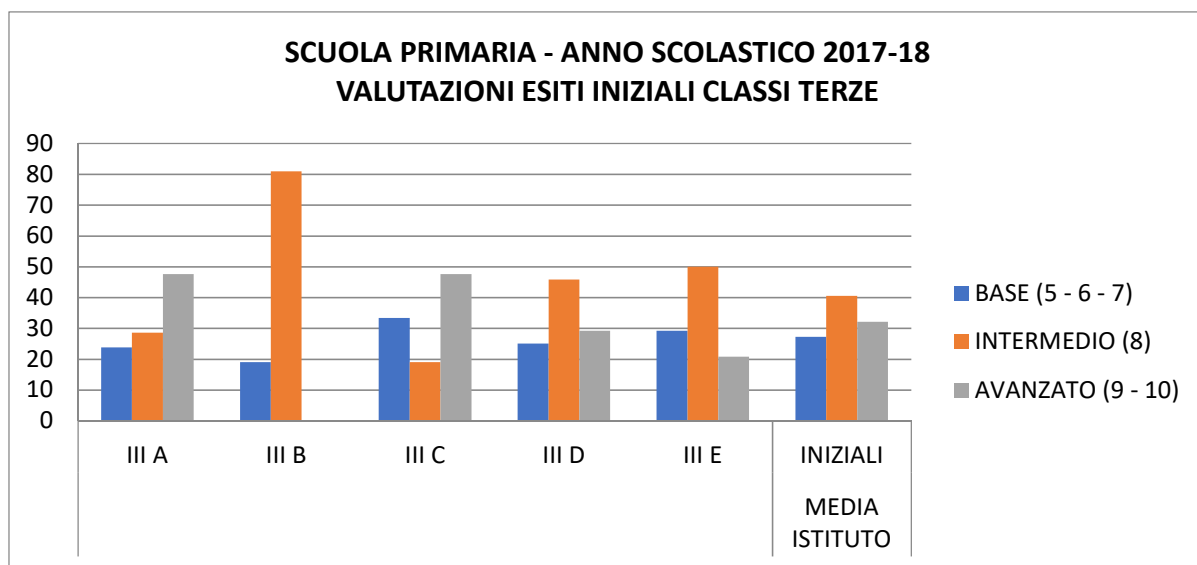

NUCLEO INTERNO DI VALUTAZIONE

TABELLA E GRAFICI RELATIVI ALLE VALUTAZIONI DISCIPLINARI IN FASE INIZIALE SCUOLA PRIMARIA

Tabella 4 (percentuali)						MEDIA ISTITUTO
	III A	III B	III C	III D	III E	INIZIALI
BASE (5 - 6 - 7)	24	19	33	25	29	27
INTERMEDIO (8)	29	81	19	46	50	41
AVANZATO (9 - 10)	48	0	48	29	21	32
	100	100	100	100	100	

Tabella 4 (percentuali)							
	IV A	IV B	IV C	IV D	IV E	IV F	MEDIA ISTITUTO
BASE (5 - 6 - 7)	33	45	50	54	33	68	47
INTERMEDIA (8)	24	55	18	46	67	32	40
AVANZATO (9 - 10)	43	0	32	0	0	0	12
	100	100	100	100	100	100	

ISTITUTO COMPRENSIVO STATALE "CIANCIOTTA-MODUGNO" - BITETTO
ANNO SCOLASTICO 2017 - 2018

Tabella 4 (percentuali)							
	V A	V B	V C	V D	V E	V F	MEDIA ISTITUTO
BASE (5 - 6 - 7)	32	24	38	32	29	15	28
INTERMEDIA (8)	32	43	43	26	48	60	42
AVANZATO (9 - 10)	37	33	19	42	24	25	30
	100	100	100	100	100	100	