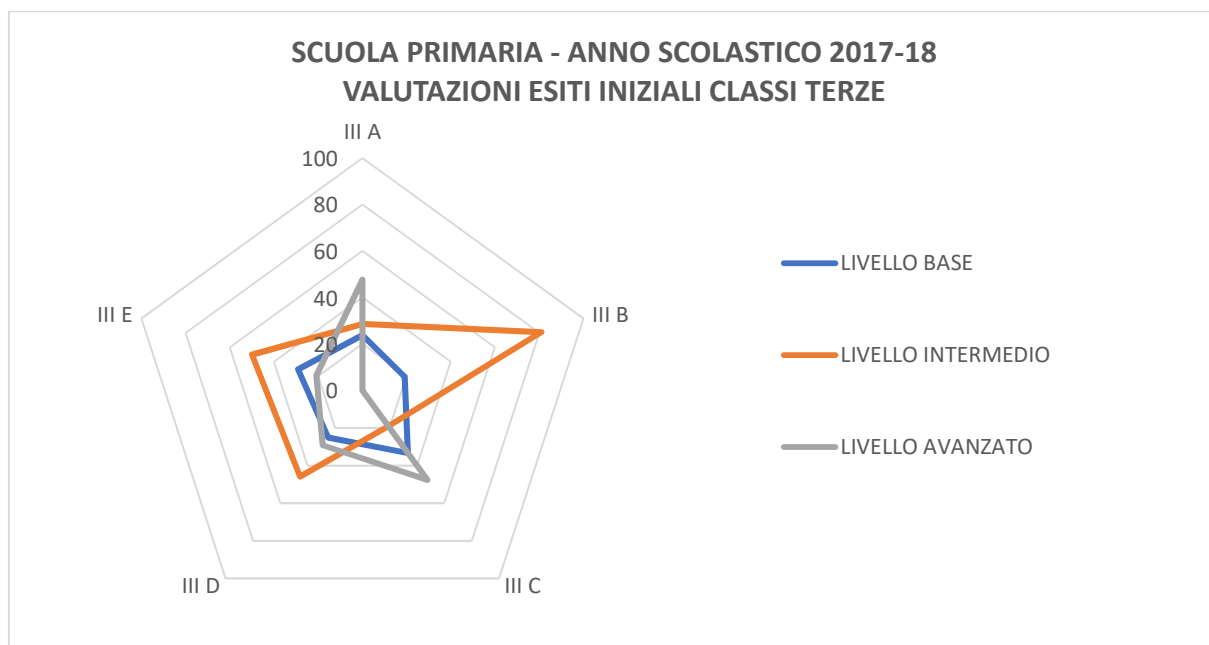

NUCLEO INTERNO DI VALUTAZIONE

TABELLA E GRAFICI RELATIVI ALLE VALUTAZIONI DISCIPLINARI IN FASE INIZIALE SCUOLA PRIMARIA

Tabella 4 (percentuali)						MEDIA ISTITUTO
	III A	III B	III C	III D	III E	INIZIALI
BASE (5 - 6 - 7)	24	19	33	25	29	27
INTERMEDIO (8)	29	81	19	46	50	41
AVANZATO (9 - 10)	48	0	48	29	21	32
	100	100	100	100	100	

Tabella 4 (percentuali)							
	IV A	IV B	IV C	IV D	IV E	IV F	MEDIA ISTITUTO
BASE (5 - 6 - 7)	33	45	50	54	33	68	47
INTERMEDIA (8)	24	55	18	46	67	32	40
AVANZATO (9 - 10)	43	0	32	0	0	0	12
	100	100	100	100	100	100	

ISTITUTO COMPRENSIVO STATALE "CIANCIOTTA-MODUGNO" - BITETTO
ANNO SCOLASTICO 2017 - 2018

Tabella 4 (percentuali)							
	V A	V B	V C	V D	V E	V F	MEDIA ISTITUTO
BASE (5 - 6 - 7)	32	24	38	32	29	15	28
INTERMEDIA (8)	32	43	43	26	48	60	42
AVANZATO (9 - 10)	37	33	19	42	24	25	30
	100	100	100	100	100	100	