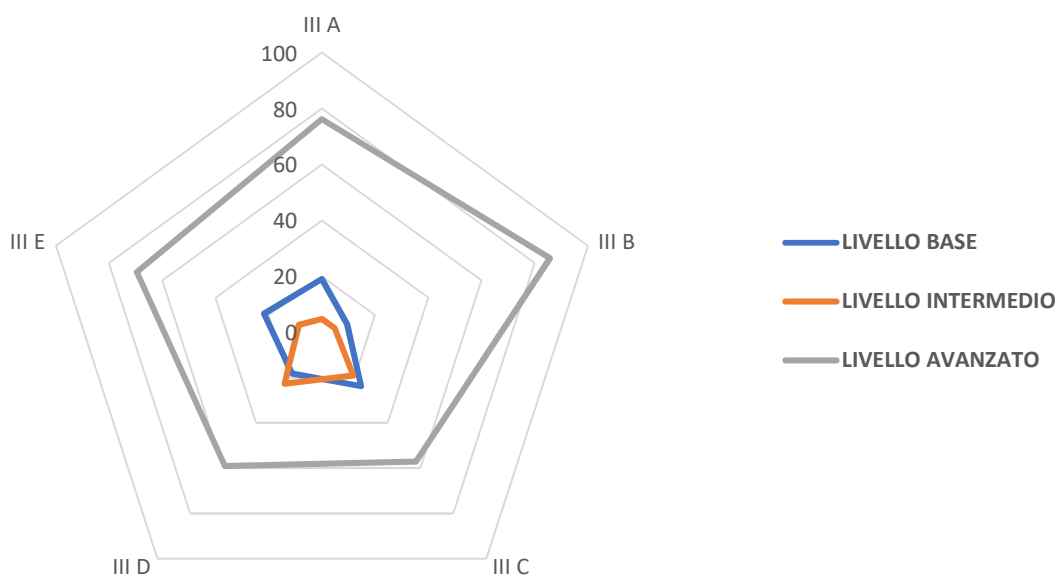

NUCLEO INTERNO DI VALUTAZIONE

TABELLA E GRAFICI RELATIVI ALLE VALUTAZIONI DISCIPLINARI FINALI SCUOLA PRIMARIA

	III A	III B	III C	III D	III E	MEDIA ISTITUTO
BASE (6 - 7)	19	10	24	18	22	18
INTERMEDIO (8)	5	5	19	23	9	12
AVANZATO (9 - 10)	76	86	57	59	70	70

SCUOLA PRIMARIA CLASSI TERZE - VALUTAZIONI ESITI FINALI (DATI %)

SCUOLA PRIMARIA CLASSI TERZE - VALUTAZIONI ESITI FINALI (DATI %)

ISTITUTO COMPRESIVO STATALE "CIANCIOTTA-MODUGNO" - BITETTO
ANNO SCOLASTICO 2017 - 2018