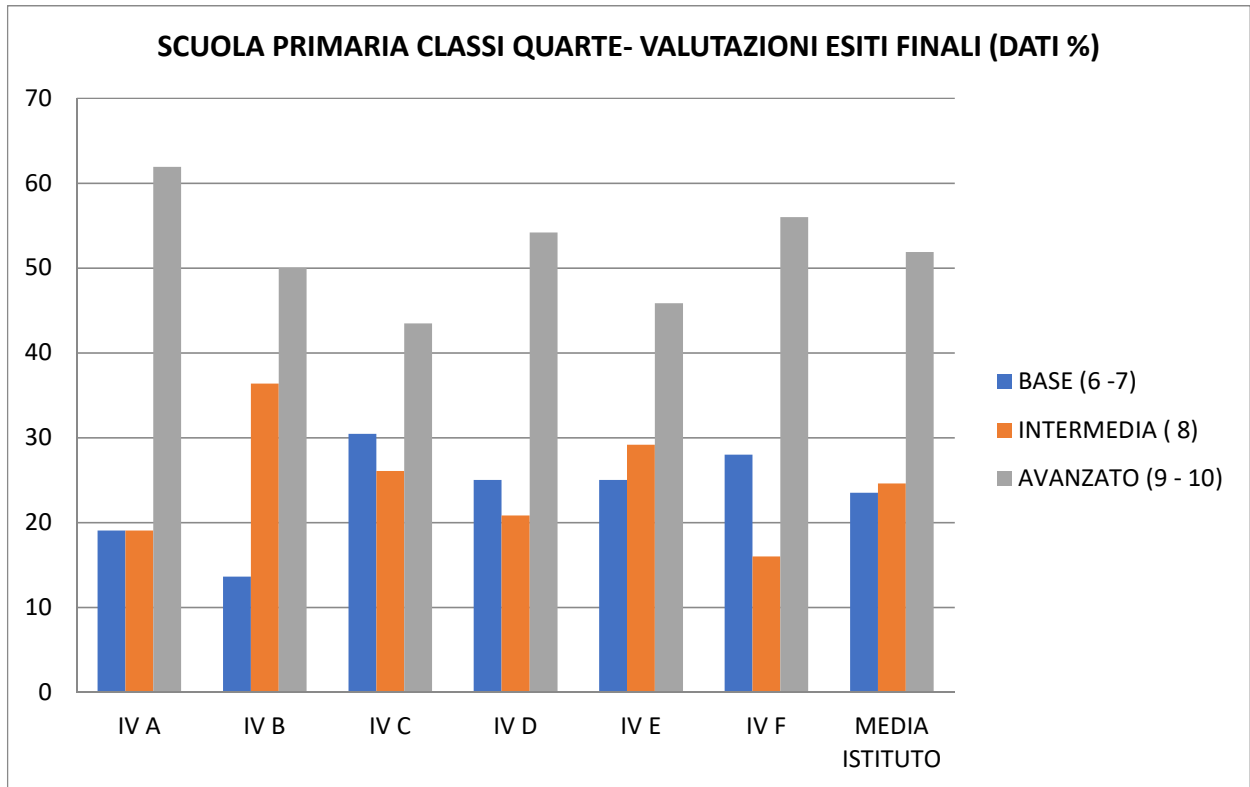

SCUOLA PRIMARIA CLASSI TERZE - VALUTAZIONI ESITI FINALI (DATI %)

SCUOLA PRIMARIA CLASSI TERZE - VALUTAZIONI ESITI FINALI (DATI %)

ISTITUTO COMPRESIVO STATALE "CIANCIOTTA-MODUGNO" - BITETTO
ANNO SCOLASTICO 2017 - 2018

	IV A	IV B	IV C	IV D	IV E	IV F	MEDIA ISTITUTO
BASE (6 -7)	19	14	30	25	25	28	24
INTERMEDIA (8)	19	36	26	21	29	16	25
AVANZATO (9 - 10)	62	50	43	54	46	56	52

ISTITUTO COMPRENSIVO STATALE "CIANCIOTTA-MODUGNO" - BITETTO
ANNO SCOLASTICO 2017 - 2018