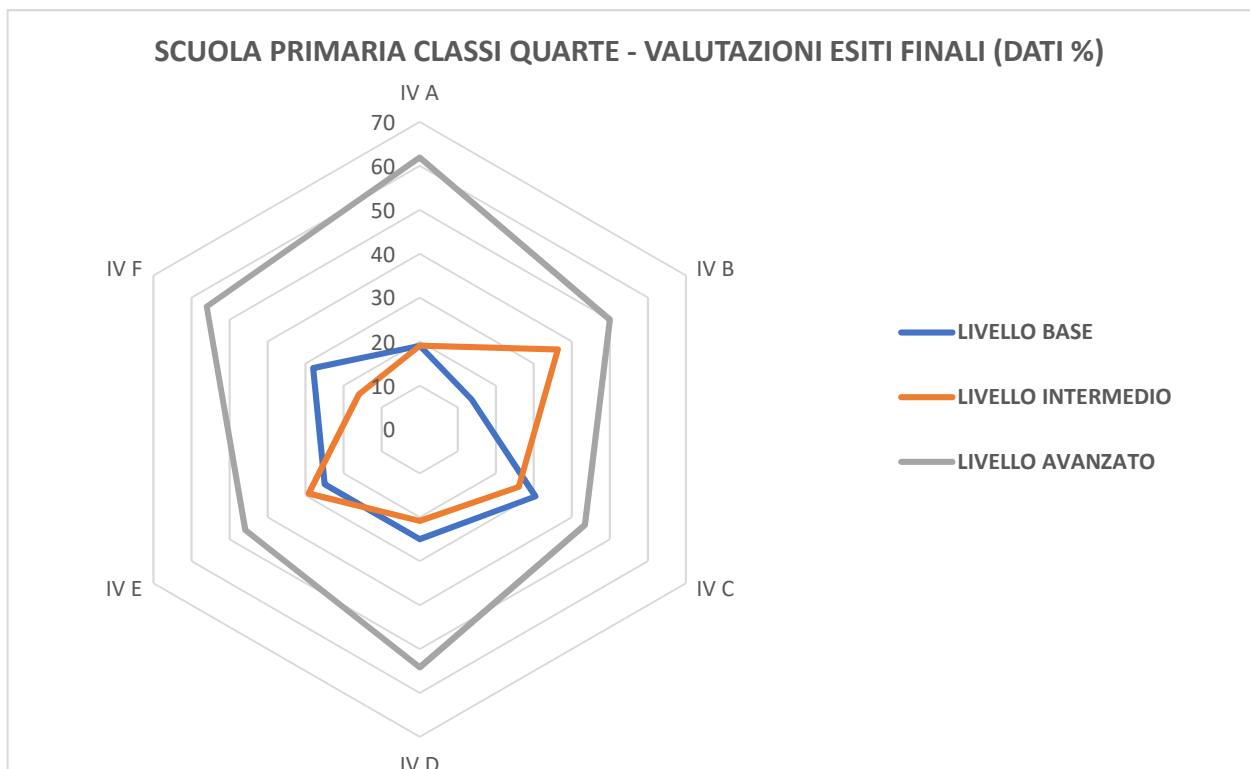

NUCLEO INTERNO DI VALUTAZIONE

TABELLA E GRAFICI RELATIVI ALLE VALUTAZIONI DISCIPLINARI FINALI SCUOLA PRIMARIA

	III A	III B	III C	III D	III E	MEDIA ISTITUTO
BASE (6 - 7)	19	10	24	18	22	18
INTERMEDIO (8)	5	5	19	23	9	12
AVANZATO (9 - 10)	76	86	57	59	70	70

SCUOLA PRIMARIA CLASSI TERZE - VALUTAZIONI ESITI FINALI (DATI %)

SCUOLA PRIMARIA CLASSI TERZE - VALUTAZIONI ESITI FINALI (DATI %)

ISTITUTO COMPRESIVO STATALE "CIANCIOTTA-MODUGNO" - BITETTO
ANNO SCOLASTICO 2017 - 2018

	IV A	IV B	IV C	IV D	IV E	IV F	MEDIA ISTITUTO
BASE (6 -7)	19	14	30	25	25	28	24
INTERMEDIA (8)	19	36	26	21	29	16	25
AVANZATO (9 - 10)	62	50	43	54	46	56	52

ISTITUTO COMPRENSIVO STATALE "CIANCIOTTA-MODUGNO" - BITETTO
ANNO SCOLASTICO 2017 - 2018