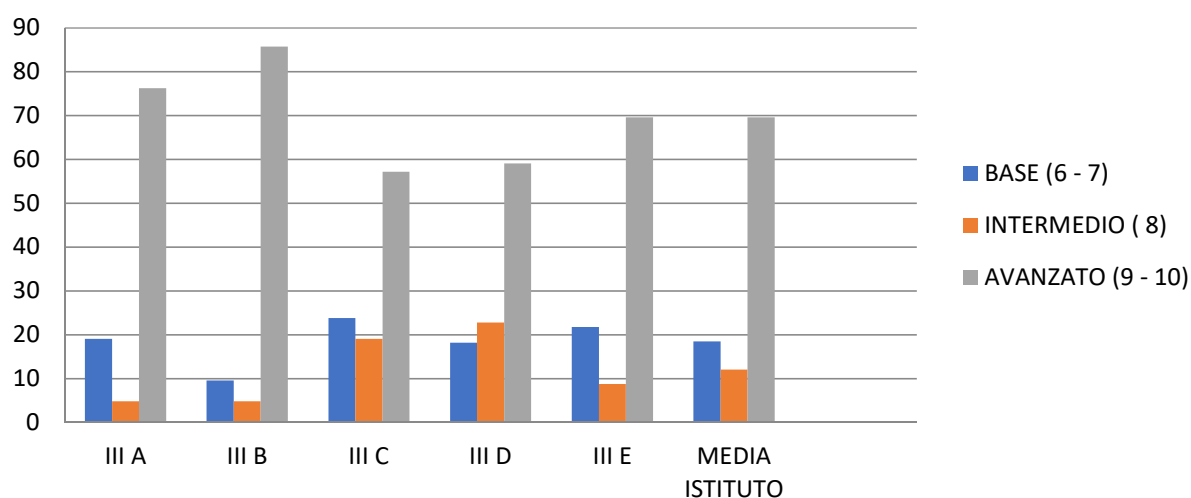

NUCLEO INTERNO DI VALUTAZIONE

TABELLA E GRAFICI RELATIVI ALLE VALUTAZIONI DISCIPLINARI FINALI SCUOLA PRIMARIA

	III A	III B	III C	III D	III E	MEDIA ISTITUTO
BASE (6 - 7)	19	10	24	18	22	18
INTERMEDIO (8)	5	5	19	23	9	12
AVANZATO (9 - 10)	76	86	57	59	70	70

SCUOLA PRIMARIA CLASSI TERZE - VALUTAZIONI ESITI FINALI (DATI %)

SCUOLA PRIMARIA CLASSI TERZE - VALUTAZIONI ESITI FINALI (DATI %)

ISTITUTO COMPRESIVO STATALE "CIANCIOTTA-MODUGNO" - BITETTO
ANNO SCOLASTICO 2017 - 2018